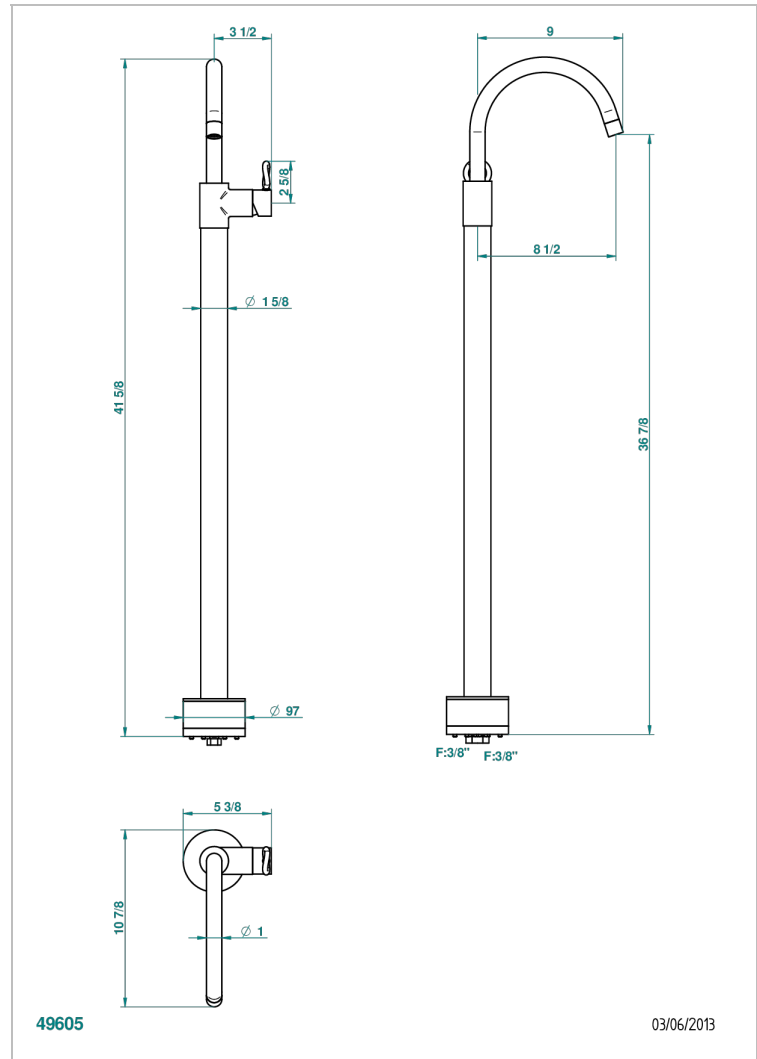

COLLECTION "O"

G4P-6500S

Mitigeur de lavabo sur colonne, fixation et alimentation au sol

THG[®]
PARIS

CARACTÉRISTIQUES

- Collection "O"
- Mitigeur de lavabo sur colonne, fixation et alimentation au sol

SPÉCIFICATIONS TECHNIQUES

- Recommandé : 3 bars (max. 5 bars) - Advised : 43,5 psi (max. 72 psi)
- 15 l/min à 3 bars (4 gpm at 43.5 psi)

FINITIONS DISPONIBLES

Bronze clair - D01
Chromé - A02
Chromé / doré - G02
Chromé mat - C02
Doré brillant - F01
Doré mat - F07