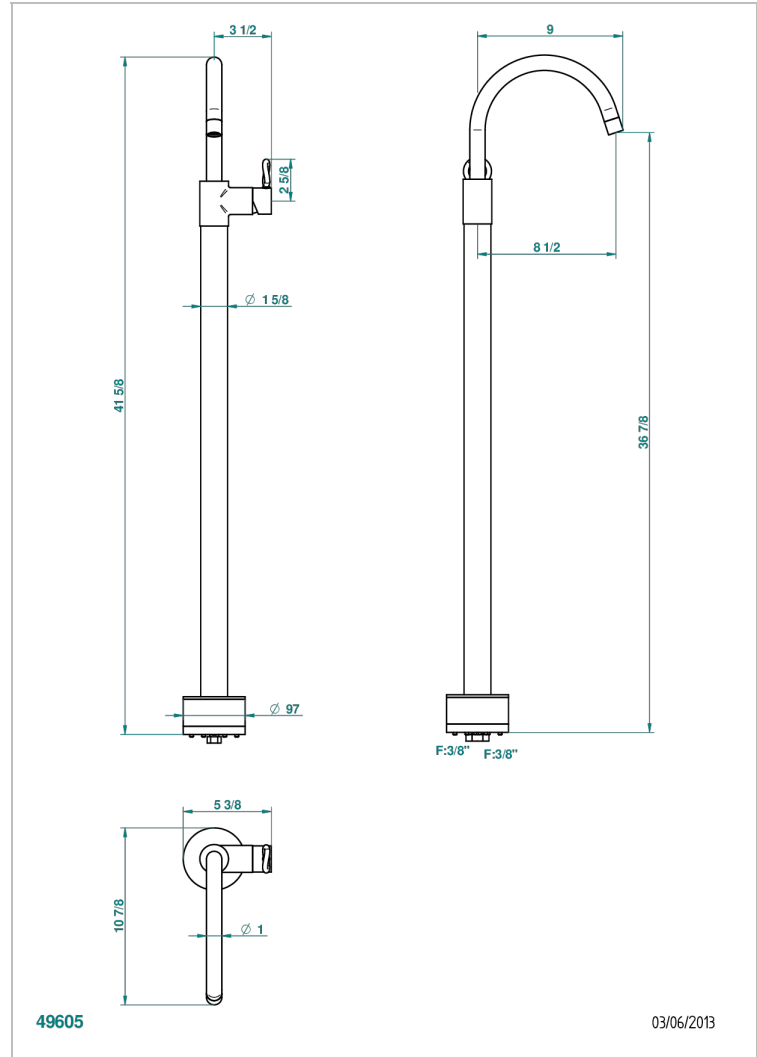

COLLECTION "O"

G4P-6500S

Monomando de lavabo, fijacion y alimentacion por el suelo

THG[®]
PARIS

CARACTERÍSTICAS

- Collection "O"
- Monomando de lavabo, fijacion y alimentacion por el suelo

ESPECIFICACIONES TÉCNICAS

- Recommandé : 3 bars (max. 5 bars) - Advised : 43,5 psi (max. 72 psi)
- 15 l/min à 3 bars (4 gpm at 43.5 psi)

ACABADOS DISPONIBLES

Bronce claro - D01
Cerámica negra mate - D30
Cobre viejo mate - H07
Cromo - A02
Cromo / dorado - G02
Cromo mate - C02