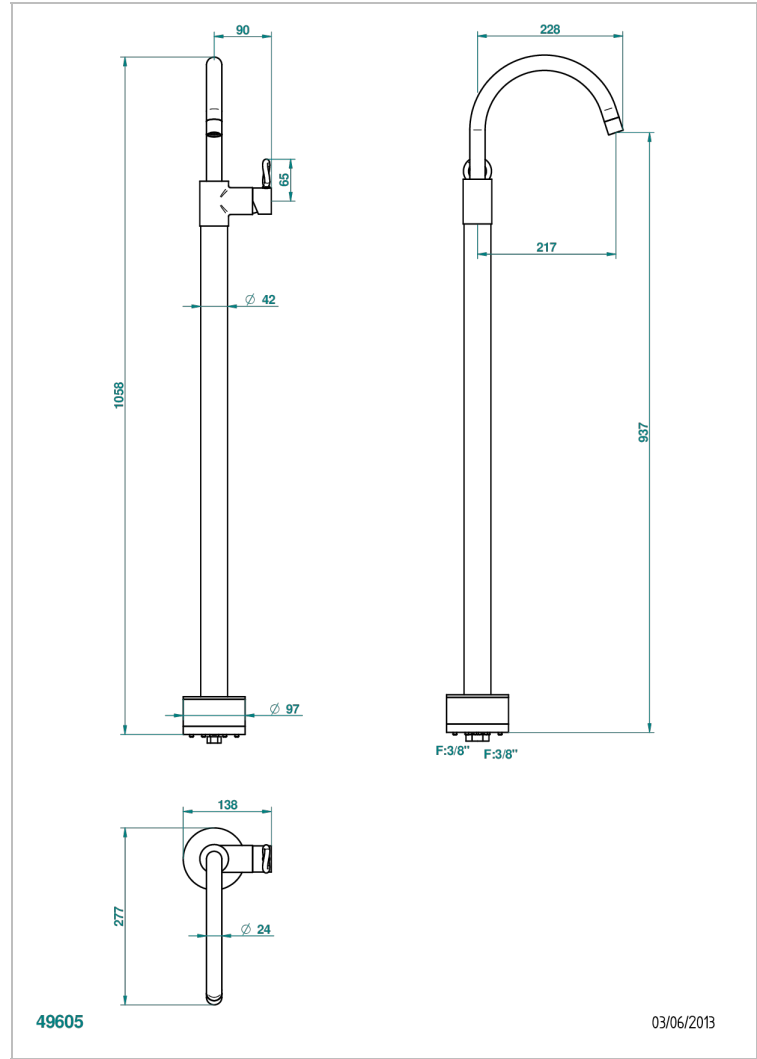

# COLLECTION "O"

G4P-6500S

Monomando de lavabo, fijacion y alimentacion por el suelo

THG<sup>®</sup>  
PARIS

## CARACTERÍSTICAS

- Collection "O"
- Monomando de lavabo, fijacion y alimentacion por el suelo