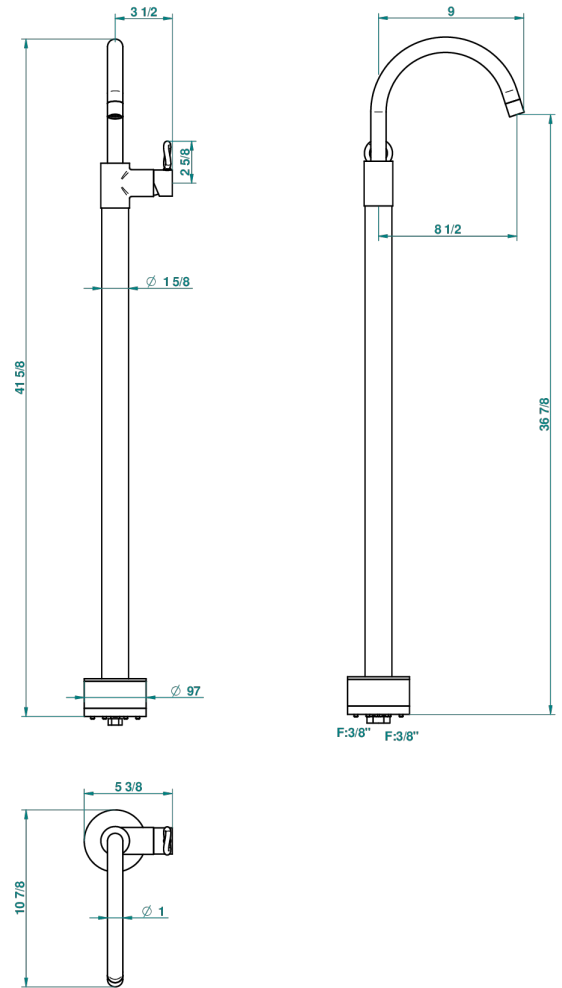

COLLECTION "O"

G4P-6500S

Monomando de lavabo, fijacion y alimentacion por el suelo

THG[®]
PARIS

49605

03/06/2013

CARACTERÍSTICAS

- Collection "O"
- Monomando de lavabo, fijacion y alimentacion por el suelo

ESPECIFICACIONES TÉCNICAS

- Recommandé : 3 bars (max. 5 bars) - Advised : 43,5 psi (max. 72 psi)
- 15 l/min à 3 bars (4 gpm at 43.5 psi)

ACABADOS DISPONIBLES

Bronce claro - D01
Cerámica negra mate - D30
Cobre viejo mate - H07
Cromo - A02
Cromo / dorado - G02
Cromo mate - C02

Dorado - F01
Dorado mate - F07
Dorado pálido - F30
Dorado pálido mate (sin barniz) - F31
Níquel - B01
Níquel mate - C01

Níquel viejo - H28
Pvd blush - H62
Pvd blush mate - H60
Pvd color latón - H49
Pvd color latón mate - H50
Pvd color níquel - H55