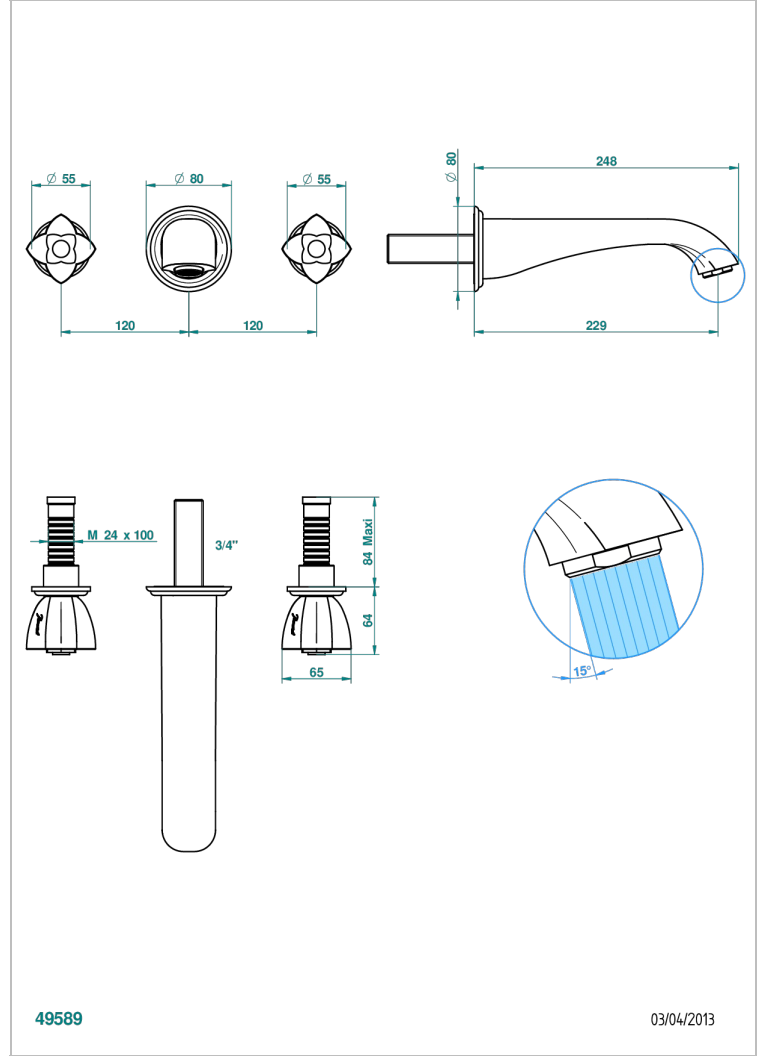

PETALE DE CRISTAL CLAIR

U6A-41SGB

Garniture pour mélangeur de bain mural, bec super goliath

THG[®]
PARIS

49589

03/04/2013

CARACTÉRISTIQUES

- Pétale de Cristal clair
- Garniture pour mélangeur de bain mural, bec super goliath

SPÉCIFICATIONS TECHNIQUES

- Recommandé : 3 bars (max. 5 bars) - Advised : 43,5 psi (max. 72 psi)
- Bec : 35 l/min à 3 bars
- Spout : 9.26 gpm at 43.5 psi

PRODUITS ASSOCIÉS

- Ref. G00-40AM/US Partie à encastrer pour mélangeur mural - version manettes- standard américain