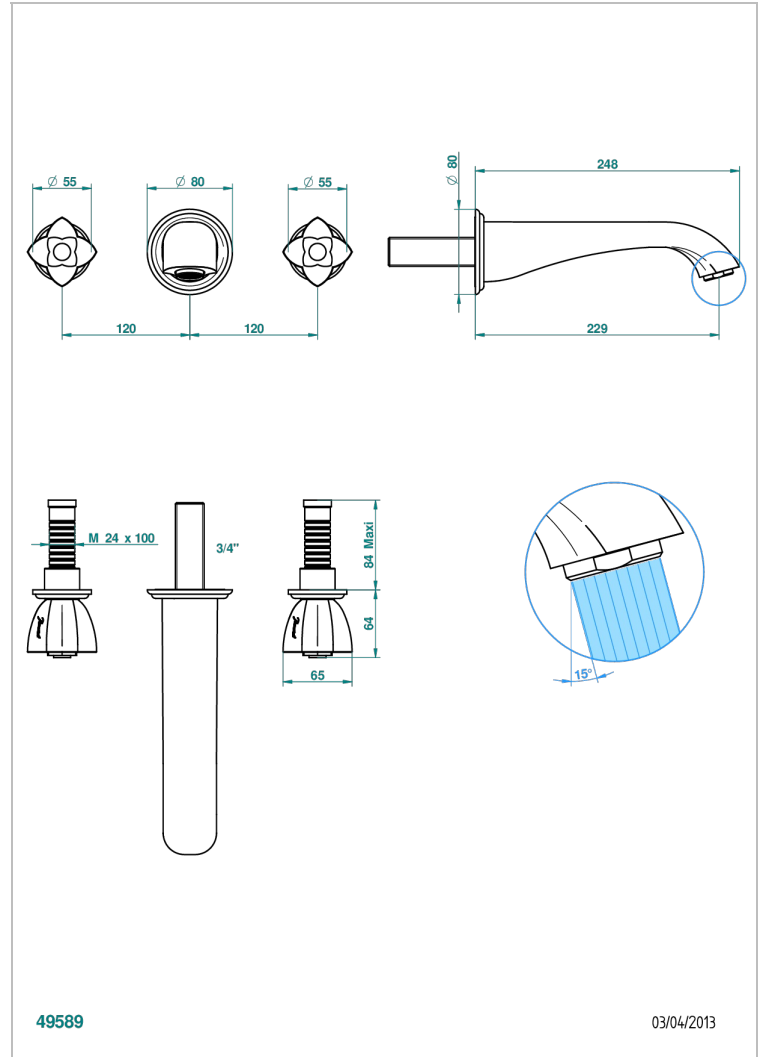

# PETALE DE CRISTAL - CRISTAL CLARO

U6A-41SGB

Trim only for wall mounted 3-hole bath mixer

THG<sup>®</sup>  
PARIS

## CARACTERÍSTICAS

- Pétale de Cristal - cristal claro
- Trim only for wall mounted 3-hole bath mixer

## ESPECIFICACIONES TÉCNICAS

- Recommandé : 3 bars (max. 5 bars) - Advised : 43,5 psi (max. 72 psi)
- Bec : 35 l/min à 3 bars
- Spout : 9.26 gpm at 43.5 psi

## PRODUCTOS RELACIONADOS

- Ref. G00-40AM/US Partie à encastrer pour mélangeur mural - version manettes- standard américain