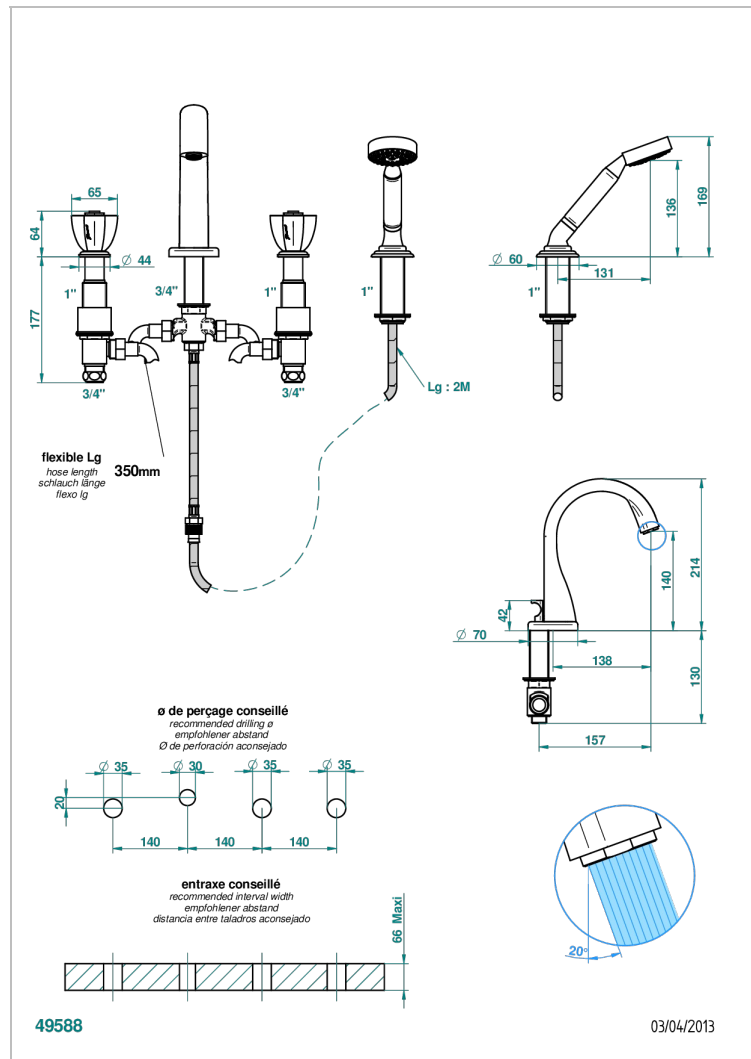

PETALE DE CRISTAL - CRISTAL ROJO

U6C-112B

Batería americana baño/ducha sobre encimera, inversor incorporado y teleducha con flexible de 2m y soporte de fijación

CARACTERÍSTICAS

- ACS : 18ACCLY473
- DVGW : DW-6501CO0477
- NF : NF EN 200 - IID/A - Chrome

ESPECIFICACIONES TÉCNICAS

- Recommandé : 3 bars (max. 5 bars) - Advised : 43,5 psi (max. 72 psi)
- Bec : 44,5 l/min à 3 bars - Douchette : 9,5 l/min à 3 bars
- Spout : 11.78 gpm at 43.5 psi - Handshower : 2.5 gpm at 43.5 psi