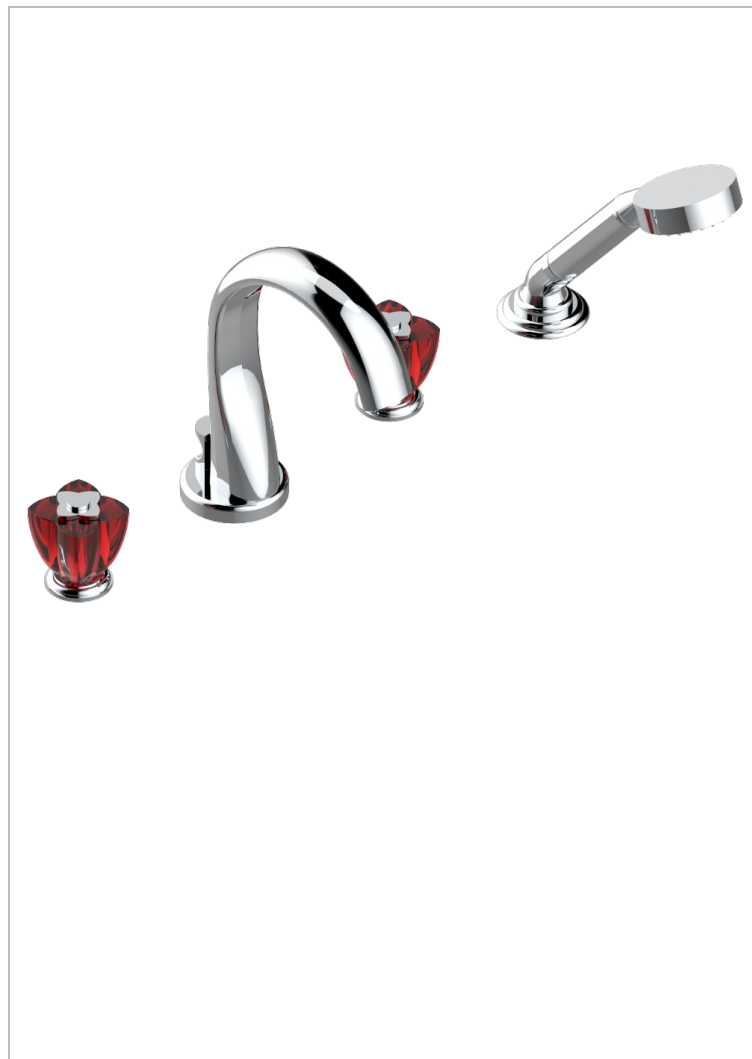

PETALE DE CRISTAL - CRISTAL ROJO

U6C-112B

Batería americana baño/ducha sobre encimera, inversor incorporado y teleducha con flexible de 2m y soporte de fijación

CARACTERÍSTICAS

- ACS : 18ACCLY473
- DVGW : DW-6501CO0477
- NF : NF EN 200 - IID/A - Chrome

ESPECIFICACIONES TÉCNICAS

- Recommandé : 3 bars (max. 5 bars) - Advised : 43,5 psi (max. 72 psi)
- Bec : 44,5 l/min à 3 bars - Douchette : 9,5 l/min à 3 bars
- Spout : 11.78 gpm at 43.5 psi - Handshower : 2.5 gpm at 43.5 psi

ESTÁNDAR

ACABADOS DISPONIBLES

Bronce claro - D01
Cerámica negra mate - D30
Cobre viejo mate - H07
Cromo - A02
Cromo / dorado - G02
Cromo mate - C02

Dorado - F01
Dorado mate - F07
Dorado pálido - F30
Dorado pálido mate (sin barniz) - F31
Níquel - B01
Níquel mate - C01

Níquel viejo - H28
Pvd blush - H62
Pvd blush mate - H60
Pvd color latón - H49
Pvd color latón mate - H50
Pvd color níquel - H55

Pvd color níquel mate - H56
Pvd color oro - H52
Pvd color oro mate - H53
Pvd grafito - H64
Pvd grafito mate - H65
Pvd marrón bronce - F33