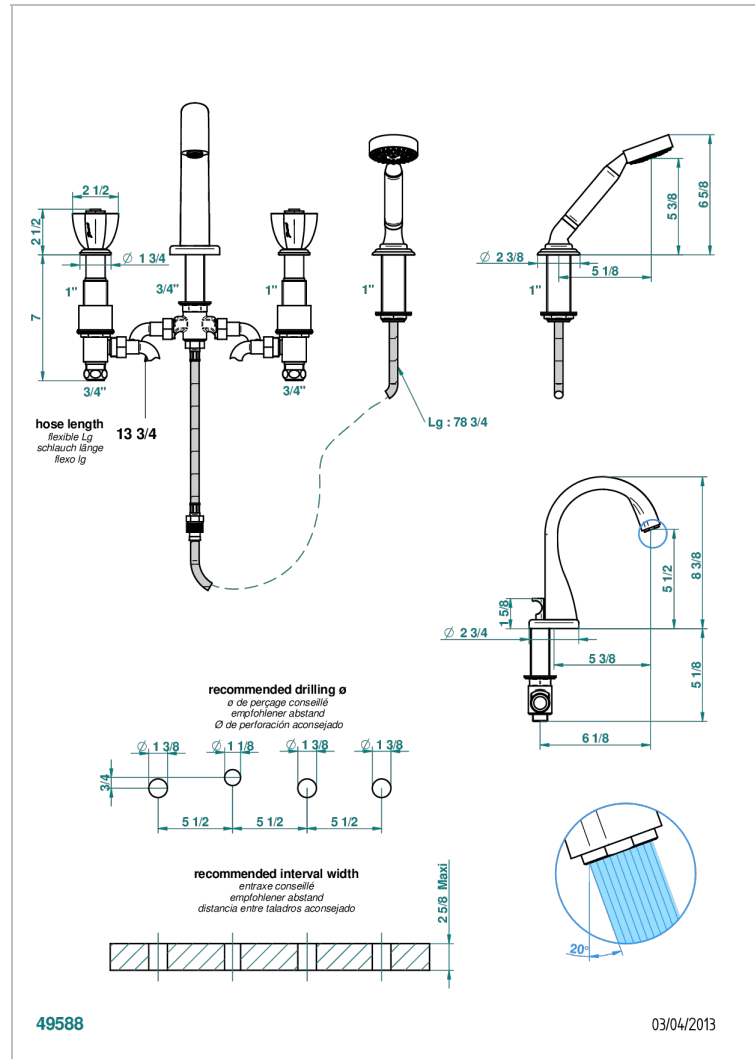

# PETALE DE CRISTAL - CRISTAL ROJO

U6C-112B

Batería americana baño/ducha sobre encimera, inversor incorporado y teleducha con flexible de 2m y soporte de fijación

## CARACTERÍSTICAS

- ACS : 18ACCLY473
- DVGW : DW-6501CO0477
- NF : NF EN 200 - IID/A - Chrome

## ESPECIFICACIONES TÉCNICAS

- Recommandé : 3 bars (max. 5 bars) - Advised : 43,5 psi (max. 72 psi)
- Bec : 44,5 l/min à 3 bars - Douchette : 9,5 l/min à 3 bars
- Spout : 11.78 gpm at 43.5 psi - Handshower : 2.5 gpm at 43.5 psi