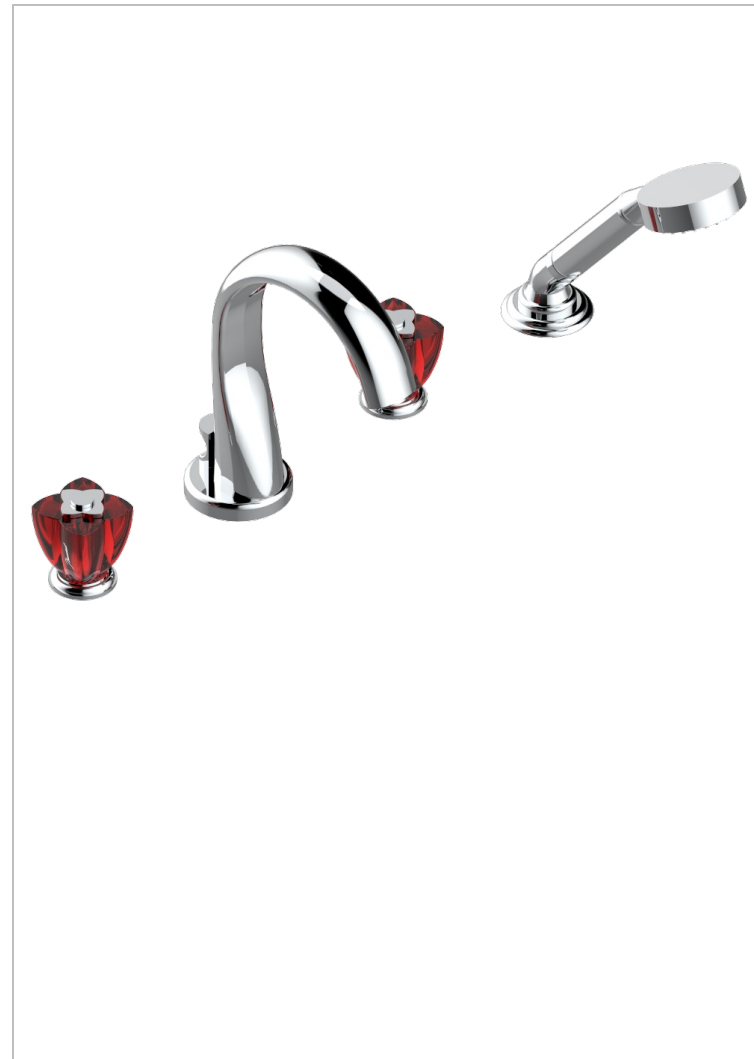

# PETALE DE CRISTAL - CRISTAL ROJO

U6C-112B

Batería americana baño/ducha sobre encimera, inversor incorporado y teleducha con flexible de 2m y soporte de fijación

## CARACTERÍSTICAS

- ACS : 18ACCLY473
- DVGW : DW-6501CO0477
- NF : NF EN 200 - IID/A - Chrome

## ACABADOS DISPONIBLES

Bronce claro - D01  
Cerámica negra mate - D30  
Cobre viejo mate - H07  
Cromo - A02  
Cromo / dorado - G02  
Cromo mate - C02

Dorado - F01  
Dorado mate - F07  
Dorado pálido - F30  
Dorado pálido mate (sin barniz) - F31  
Níquel - B01  
Níquel mate - C01

Níquel viejo - H28  
Pvd blush - H62  
Pvd blush mate - H60  
Pvd color latón - H49  
Pvd color latón mate - H50  
Pvd color níquel - H55

Pvd color níquel mate - H56  
Pvd color oro - H52  
Pvd color oro mate - H53  
Pvd grafito - H64  
Pvd grafito mate - H65  
Pvd marrón bronce - F33