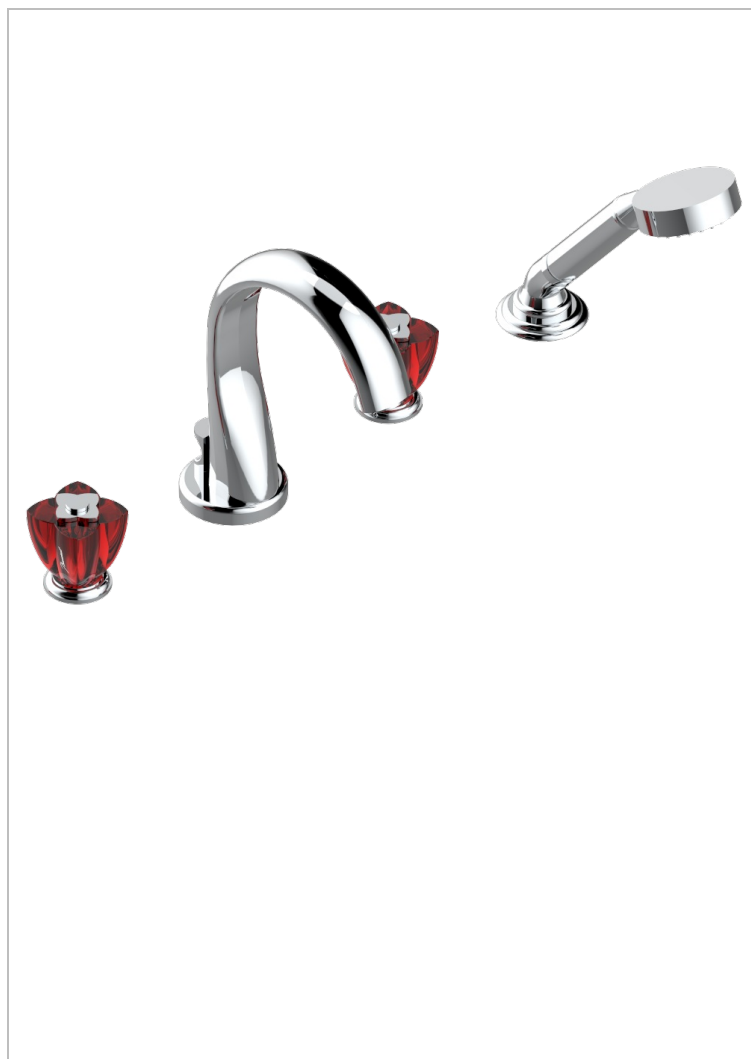

PETALE DE CRISTAL ROUGE

U6C-112B

Mélangeur bain douche 4 trous sur gorge avec bec à inversion avec côté 3/4"

THG[®]
PARIS

CARACTÉRISTIQUES

- Têtes à disques céramique 1/2" 1/4 tour
- Aérateur-mousseur
- Inverseur automatique
- Flexible métallique 2 m double agrafage avec système de changement par le dessus
- Douchette en laiton avec tapis Easyclean, réducteur de débit et clapet anti-retour
- ACS : 18ACCLY473
- DVGW : DW-6501CO0477
- NF : NF EN 200 - IID/A - Chrome

SPECIFICATIONS TECHNIQUES

- Recommandé : 3 bars (max. 5 bars) - Advised : 43,5 psi (max. 72 psi)
- Bec : 44,5 l/min à 3 bars - Douchette : 9,5 l/min à 3 bars
- Spout : 11.78 gpm at 43.5 psi - Handshower : 2.5 gpm at 43.5 psi