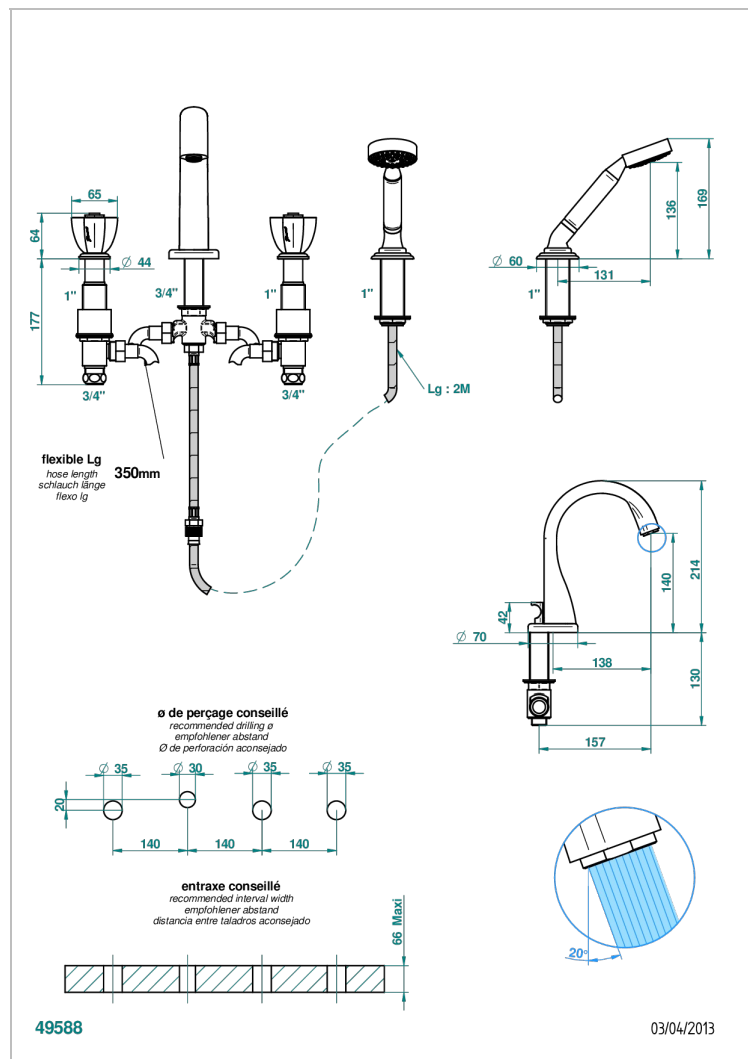

PETALE DE CRISTAL ROUGE

U6C-112B

Mélangeur bain douche 4 trous sur gorge avec bec à inversion avec côté 3/4"

THG[®]
PARIS

CARACTÉRISTIQUES

- Têtes à disques céramique 1/2" 1/4 tour
- Aérateur-mousseur
- Inverseur automatique
- Flexible métallique 2 m double agrafage avec système de changement par le dessus
- Douchette en laiton avec tapis Easyclean, réducteur de débit et clapet anti-retour
- ACS : 18ACCLY473
- DVGW : DW-6501CO0477
- NF : NF EN 200 - IID/A - Chrome

SPECIFICATIONS TECHNIQUES

- Recommandé : 3 bars (max. 5 bars) - Advised : 43,5 psi (max. 72 psi)
- Bec : 44,5 l/min à 3 bars - Douchette : 9,5 l/min à 3 bars
- Spout : 11.78 gpm at 43.5 psi - Handshower : 2.5 gpm at 43.5 psi