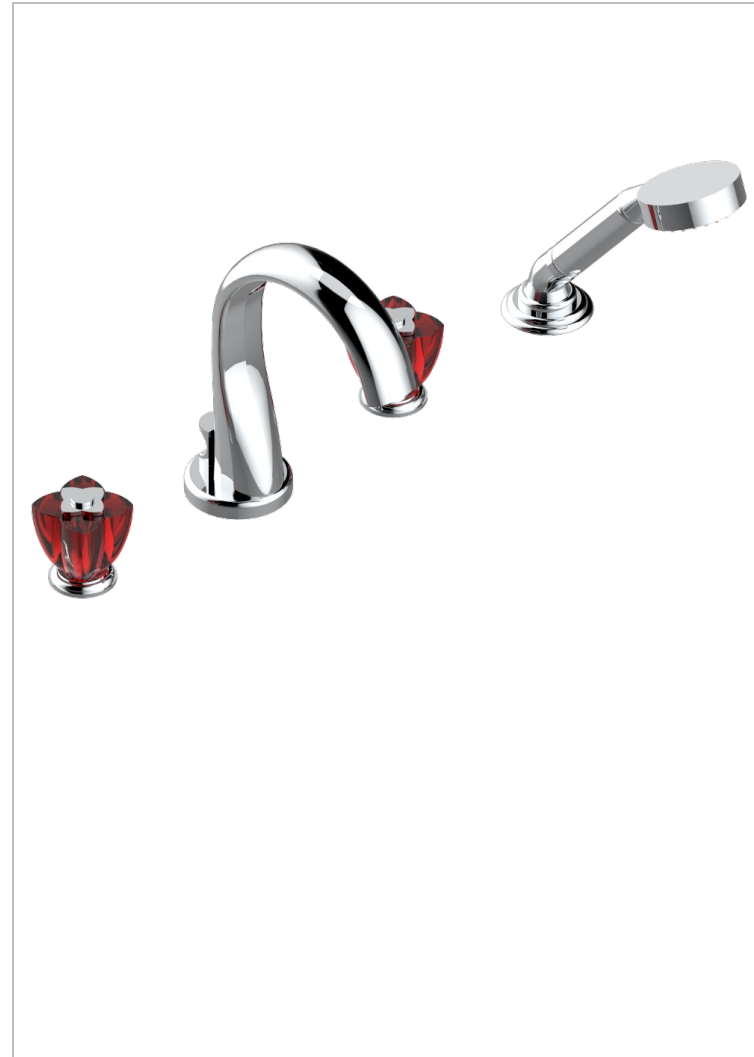

PETALE DE CRISTAL ROUGE

U6C-112B

Mélangeur bain douche 4 trous sur gorge avec bec à inversion avec côté 3/4"

THG[®]
PARIS

CARACTÉRISTIQUES

- Têtes à disques céramique 1/2" 1/4 tour
- Aérateur-mousseur
- Inverseur automatique
- Flexible métallique 2 m double agrafage avec système de changement par le dessus
- Douchette en laiton avec tapis Easyclean, réducteur de débit et clapet anti-retour
- ACS : 18ACCLY473
- DVGW : DW-6501CO0477
- NF : NF EN 200 - IID/A - Chrome

SPECIFICATIONS TECHNIQUES

- Recommandé : 3 bars (max. 5 bars) - Advised : 43,5 psi (max. 72 psi)
- Bec : 44,5 l/min à 3 bars - Douchette : 9,5 l/min à 3 bars
- Spout : 11.78 gpm at 43.5 psi - Handshower : 2.5 gpm at 43.5 psi