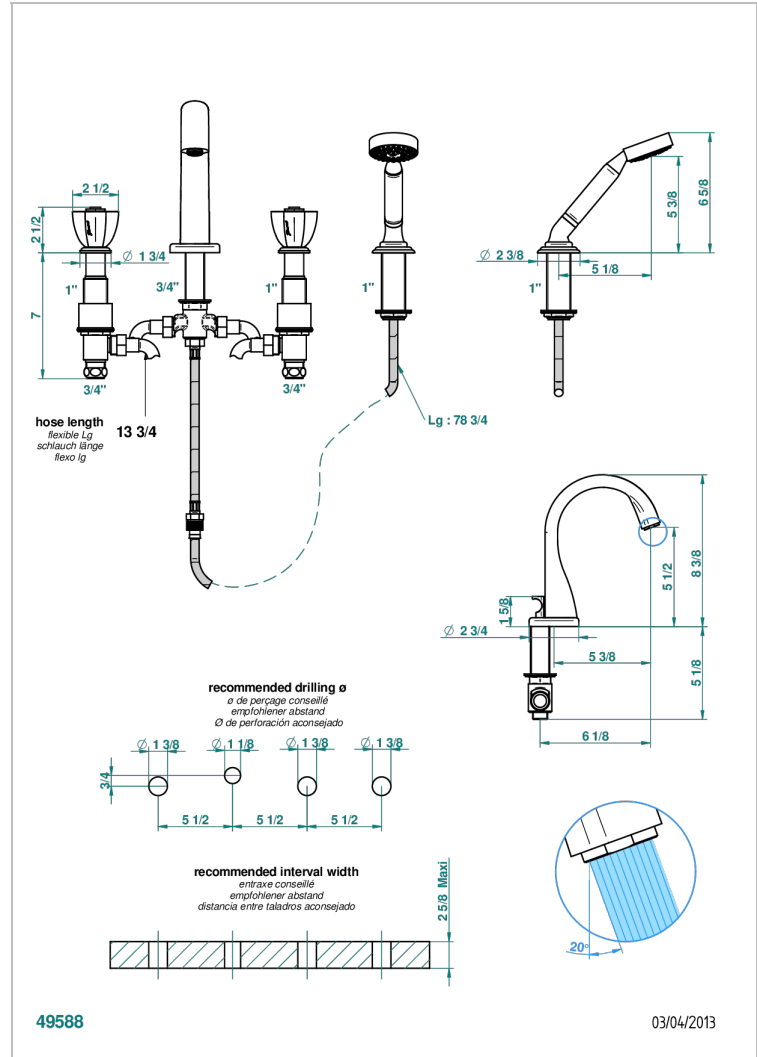

PETALE DE CRISTAL ROUGE

U6C-112B

Mélangeur bain douche 4 trous sur gorge avec bec à inversion avec côté 3/4"

THG[®]
PARIS

CARACTÉRISTIQUES

- Têtes à disques céramique 1/2" 1/4 tour
- Aérateur-mousseur
- Inverseur automatique
- Flexible métallique 2 m double agrafage avec système de changement par le dessus
- Douchette en laiton avec tapis Easyclean, réducteur de débit et clapet anti-retour
- ACS : 18ACCLY473
- DVGW : DW-6501CO0477
- NF : NF EN 200 - IID/A - Chrome

SPECIFICATIONS TECHNIQUES

- Recommandé : 3 bars (max. 5 bars) - Advised : 43,5 psi (max. 72 psi)
- Bec : 44,5 l/min à 3 bars - Douchette : 9,5 l/min à 3 bars
- Spout : 11.78 gpm at 43.5 psi - Handshower : 2.5 gpm at 43.5 psi