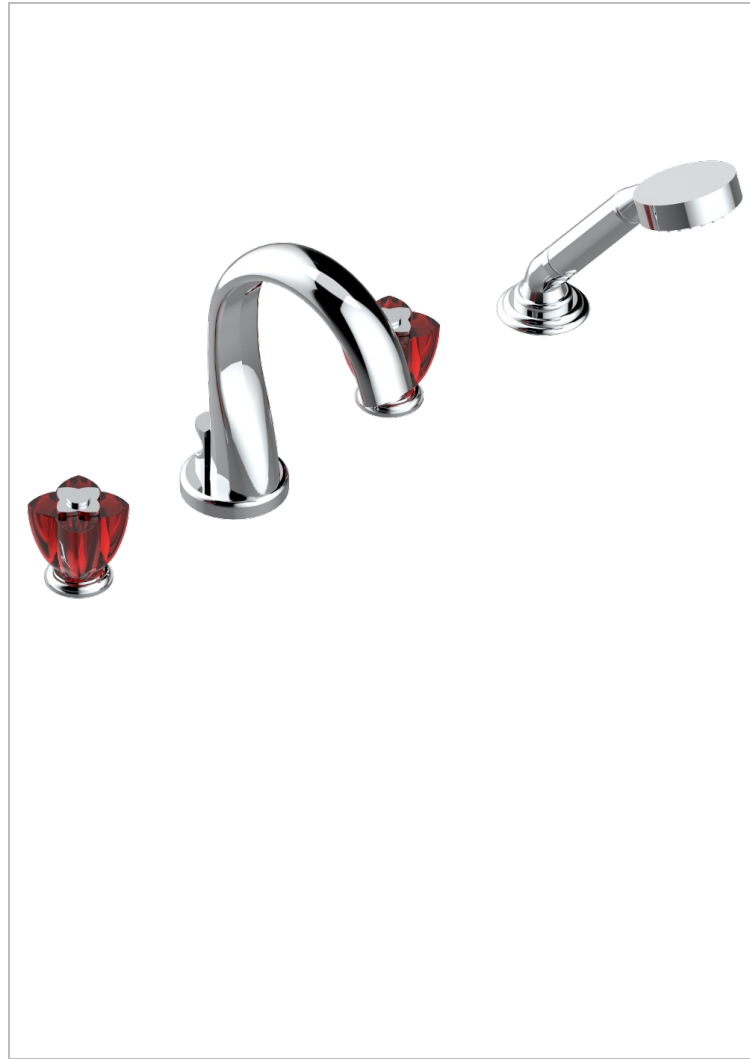

PETALE DE CRISTAL - CRISTAL ROJO

U6C-112B

Batería americana baño/ducha sobre encimera, inversor incorporado y teleducha con flexible de 2m y soporte de fijación

CARACTERÍSTICAS

- ACS : 18ACCLY473
- DVGW : DW-6501CO0477
- NF : NF EN 200 - IID/A - Chrome

ESPECIFICACIONES TÉCNICAS

- Recommandé : 3 bars (max. 5 bars) - Advised : 43,5 psi (max. 72 psi)
- Bec : 44,5 l/min à 3 bars - Douchette : 9,5 l/min à 3 bars
- Spout : 11.78 gpm at 43.5 psi - Handshower : 2.5 gpm at 43.5 psi

ESTÁNDAR

ACABADOS DISPONIBLES

Bronce claro - D01
Cerámica negra mate - D30
Cobre viejo mate - H07
Cromo - A02
Cromo / dorado - G02
Cromo mate - C02

Dorado - F01
Dorado mate - F07
Dorado pálido - F30
Dorado pálido mate (sin barniz) - F31
Níquel - B01
Níquel mate - C01

Níquel viejo - H28
Pvd blush - H62
Pvd blush mate - H60
Pvd color latón - H49
Pvd color latón mate - H50
Pvd color níquel - H55

Pvd color níquel mate - H56
Pvd color oro - H52
Pvd color oro mate - H53
Pvd grafito - H64
Pvd grafito mate - H65
Pvd marrón bronce - F33