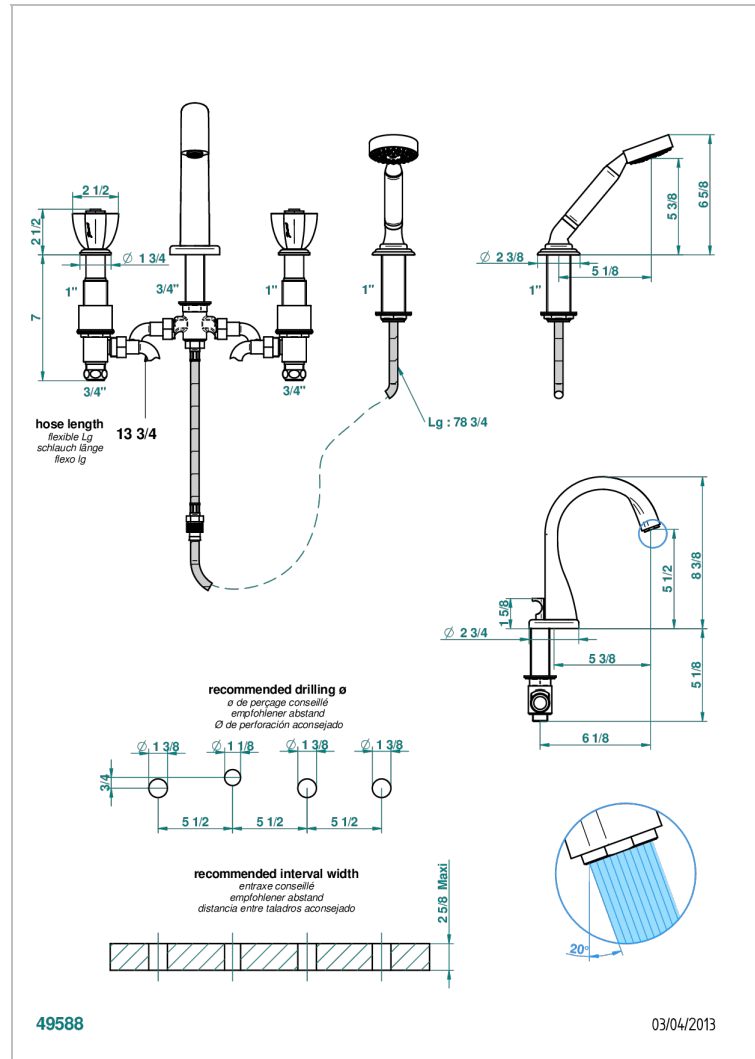

PETALE DE CRISTAL - CRISTAL ROJO

U6C-112B

Batería americana baño/ducha sobre encimera, inversor incorporado y teleducha con flexible de 2m y soporte de fijación

CARACTERÍSTICAS

- ACS : 18ACCLY473
- DVGW : DW-6501CO0477
- NF : NF EN 200 - IID/A - Chrome

ESPECIFICACIONES TÉCNICAS

- Recommandé : 3 bars (max. 5 bars) - Advised : 43,5 psi (max. 72 psi)
- Bec : 44,5 l/min à 3 bars - Douchette : 9,5 l/min à 3 bars
- Spout : 11.78 gpm at 43.5 psi - Handshower : 2.5 gpm at 43.5 psi

Níquel viejo - H28
Pvd blush - H62
Pvd blush mate - H60
Pvd color latón - H49
Pvd color latón mate - H50
Pvd color níquel - H55

Pvd color níquel mate - H56
Pvd color oro - H52
Pvd color oro mate - H53
Pvd grafito - H64
Pvd grafito mate - H65
Pvd marrón bronce - F33

Pvd marrón bronce mate - F34
Pvd umber - H66
Pvd umber mate - H67