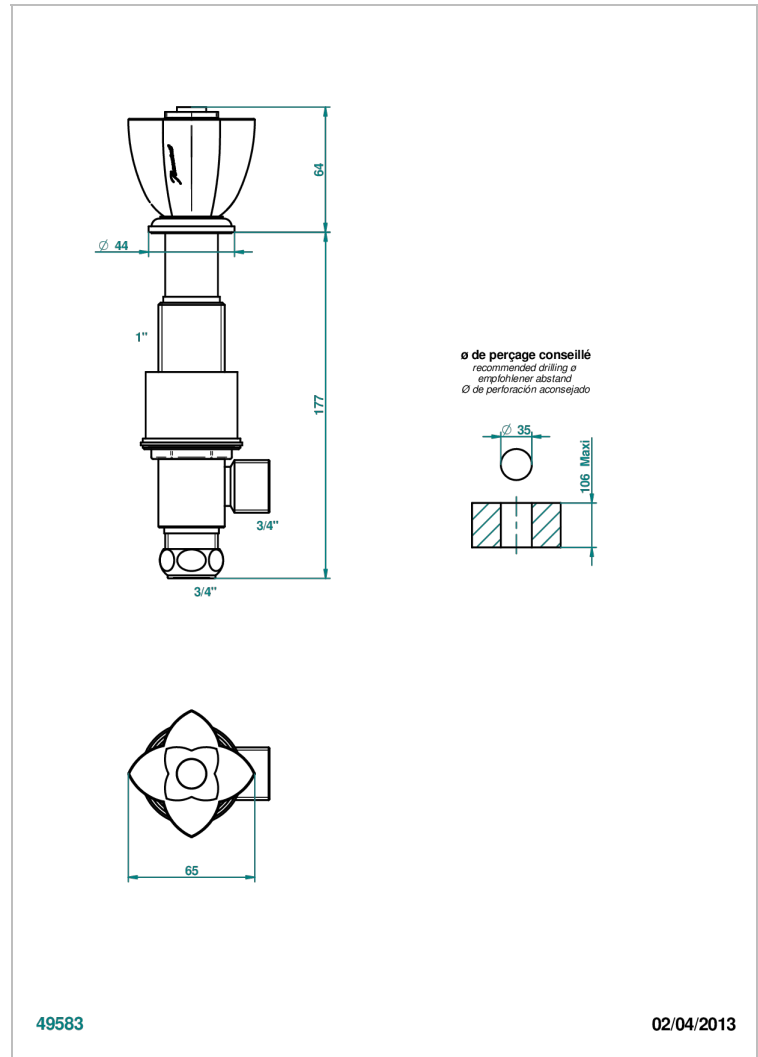

PETALE DE CRISTAL BLEU

U6B-36

Côté sur gorge 3/4"

THG[®]
PARIS

CARACTÉRISTIQUES

- Pétale de Cristal bleu
- Côté sur gorge 3/4"

FINITIONS DISPONIBLES

Bronze clair - D01
Chromé - A02
Chromé / doré - G02
Chromé mat - C02
Doré brillant - F01
Doré mat - F07