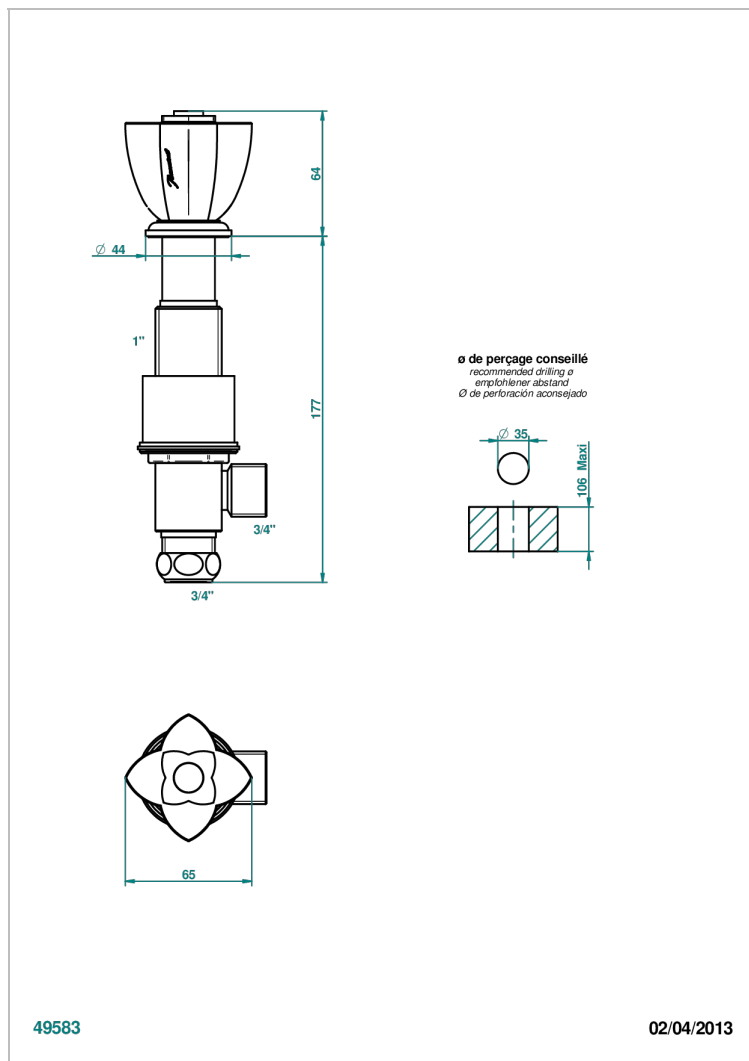

PETALE DE CRISTAL - AZUL CRISTAL

U6B-36

Llave de paso sobre encimera 3/4"

THG[®]
PARIS

CARACTERÍSTICAS

- Pétale de Cristal - azul cristal
- Llave de paso sobre encimera 3/4"

ACABADOS DISPONIBLES

Bronce claro - D01
Cerámica negra mate - D30
Cobre viejo mate - H07
Cromo - A02
Cromo / dorado - G02
Cromo mate - C02