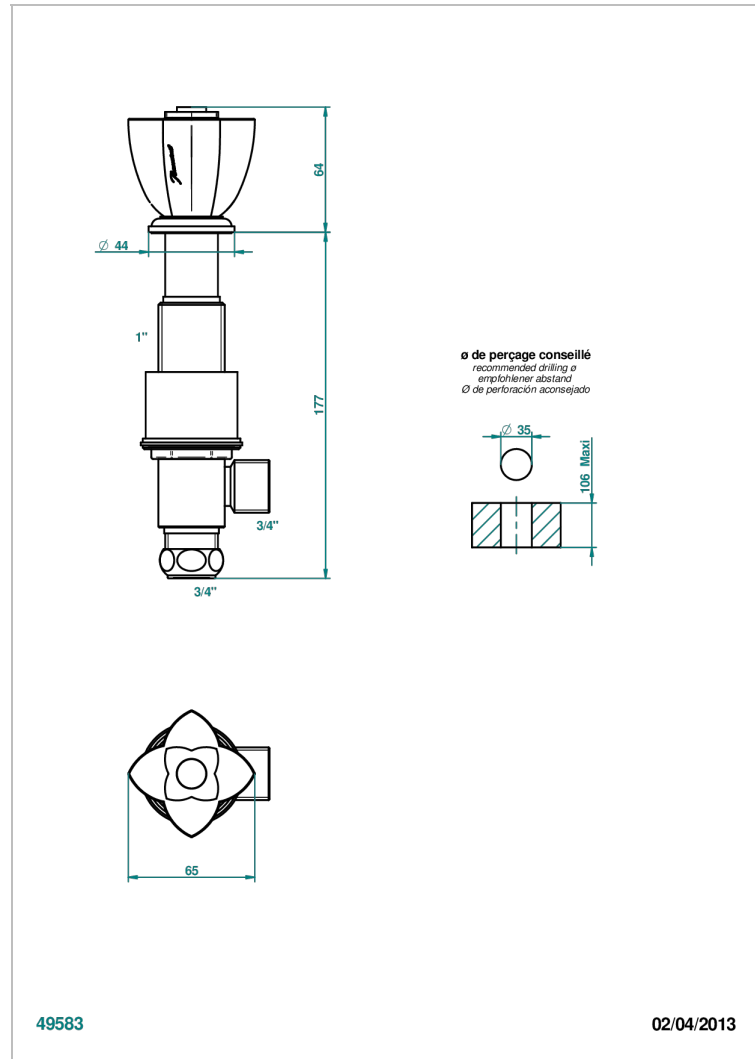

PETALE DE CRISTAL, BLAUEN KRISTALL

U6B-36

Einbauventil zur Standmontage 3/4"

THG[®]
PARIS

EIGENSCHAFTEN

- Pétale de Cristal, blauen Kristall
- Einbauventil zur Standmontage 3/4"

VERFÜGBARE OBERFLÄCHEN

Altnickel - H28
Blassgold - F30
Blassgold matt unlackiert - F31
Bronze hell - D01
Chrom - A02
Chrom / gold - G02