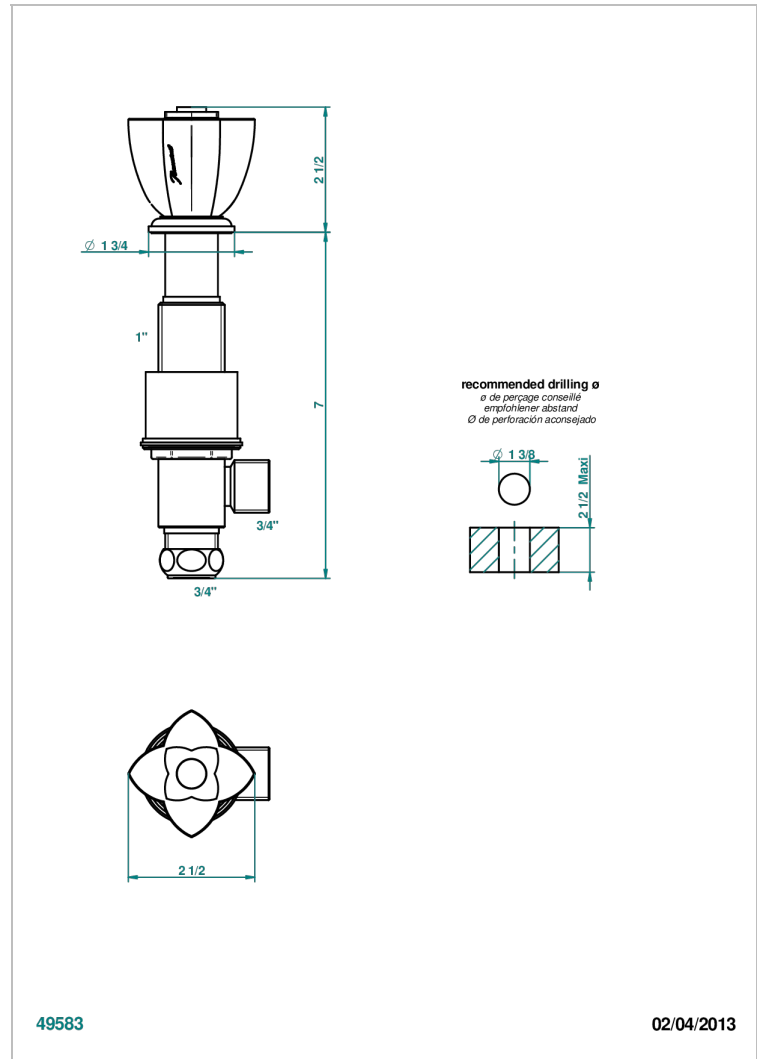

# PETALE DE CRISTAL BLEU

U6B-36

Côté sur gorge 3/4"

THG<sup>®</sup>  
PARIS

## CARACTÉRISTIQUES

- Pétale de Cristal bleu
- Côté sur gorge 3/4"