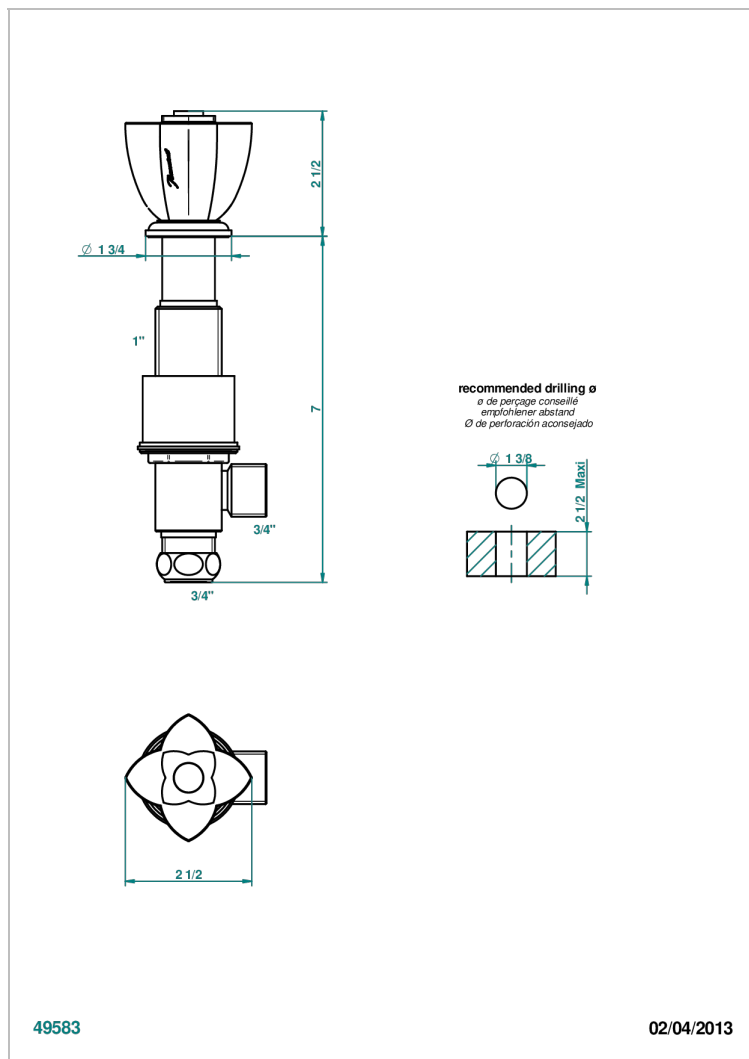

PETALE DE CRISTAL - AZUL CRISTAL

U6B-36

Llave de paso sobre encimera 3/4"

THG[®]
PARIS

CARACTERÍSTICAS

- Pétale de Cristal - azul cristal
- Llave de paso sobre encimera 3/4"

ACABADOS DISPONIBLES

Bronce claro - D01
Cerámica negra mate - D30
Cobre viejo mate - H07
Cromo - A02
Cromo / dorado - G02
Cromo mate - C02