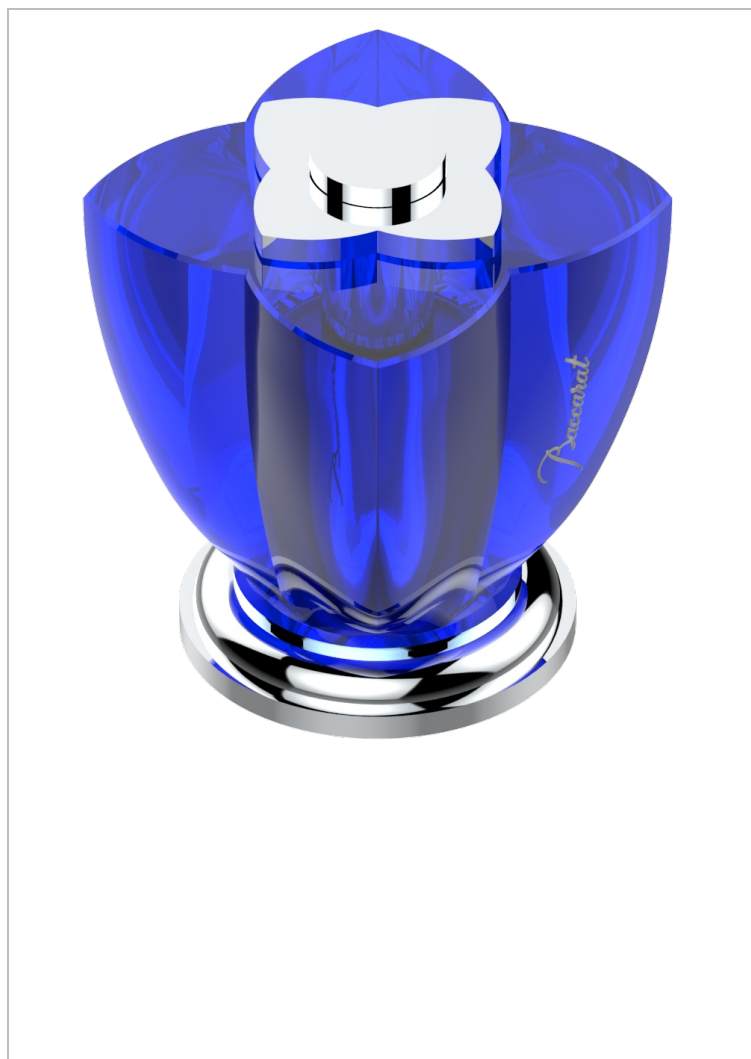

PETALE DE CRISTAL - AZUL CRISTAL

U6B-36

Llave de paso sobre encimera 3/4"

THG[®]
PARIS

CARACTERÍSTICAS

- Pétale de Cristal - azul cristal
- Llave de paso sobre encimera 3/4"

ACABADOS DISPONIBLES

Bronce claro - D01
Cerámica negra mate - D30
Cobre viejo mate - H07
Cromo - A02
Cromo / dorado - G02
Cromo mate - C02

Dorado - F01
Dorado mate - F07
Dorado pálido - F30
Dorado pálido mate (sin barniz) - F31
Níquel - B01
Níquel mate - C01

Níquel viejo - H28
Pvd blush - H62
Pvd blush mate - H60
Pvd color latón - H49
Pvd color latón mate - H50
Pvd color níquel - H55

Pvd color níquel mate - H56
Pvd color oro - H52
Pvd color oro mate - H53
Pvd grafito - H64
Pvd grafito mate - H65
Pvd marrón bronce - F33

Pvd marrón bronce mate - F34
Pvd umber - H66
Pvd umber mate - H67