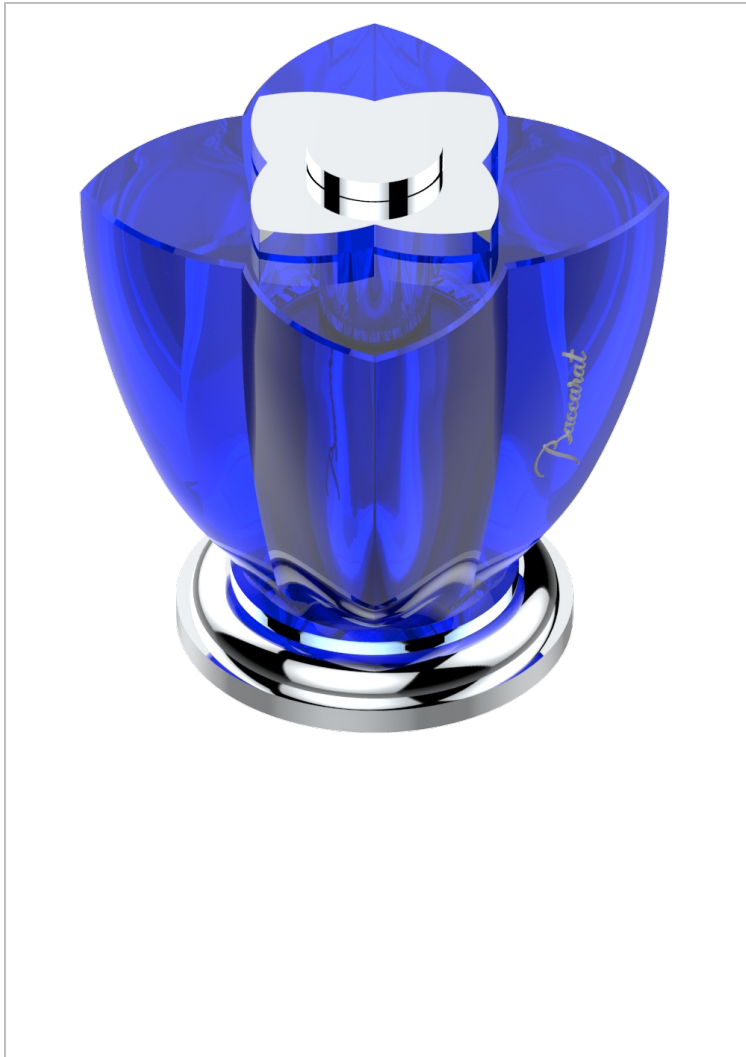

PETALE DE CRISTAL, BLAUEN KRISTALL

U6B-36

Einbauventil zur Standmontage 3/4"

THG[®]
PARIS

EIGENSCHAFTEN

- Pétale de Cristal, blauen Kristall
- Einbauventil zur Standmontage 3/4"

VERFÜGBARE OBERFLÄCHEN

Altnickel - H28
Blassgold - F30
Blassgold matt unlackiert - F31
Bronze hell - D01
Chrom - A02
Chrom / gold - G02

Chrom matt - C02
Gold - F01
Gold matt - F07
Kupfer altrot matt lackiert - H07
Mattschwarz keramik - D30
Nickel matt - C01

Pvd blush - H62
Pvd blush matt - H60
Pvd bronze braun - F33
Pvd bronze braun matt - F34
Pvd gold - H52
Pvd gold matt - H53