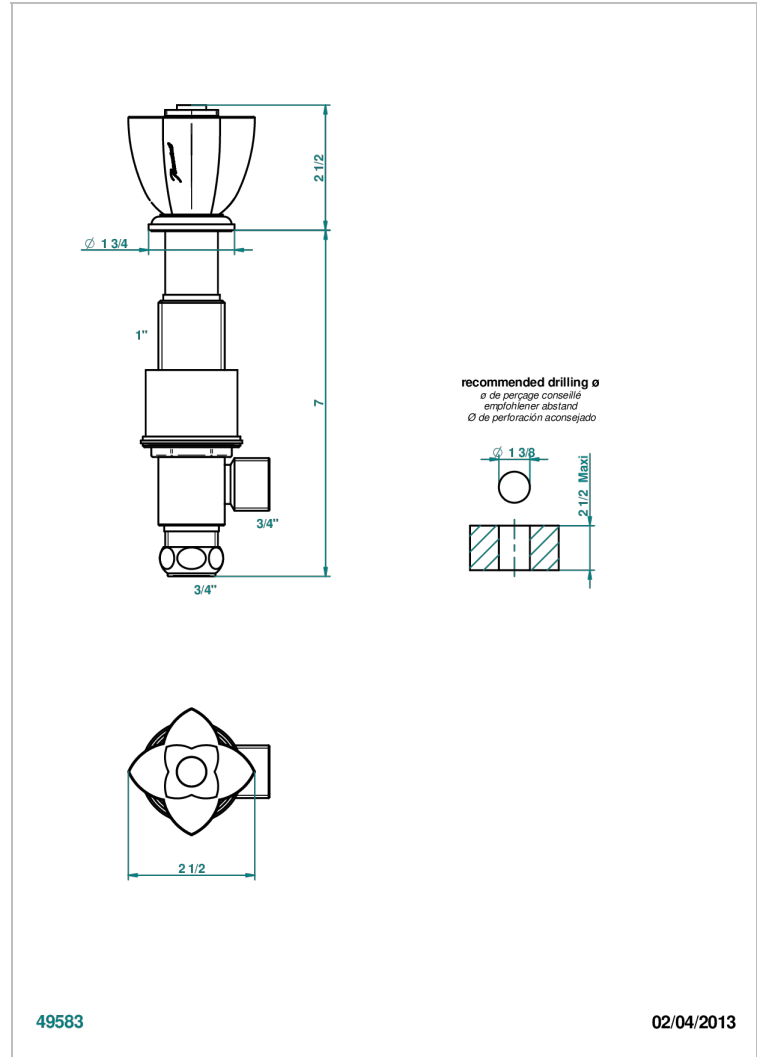

PETALE DE CRISTAL, BLAUEN KRISTALL

U6B-36

Einbauventil zur Standmontage 3/4"

THG[®]
PARIS

EIGENSCHAFTEN

- Pétale de Cristal, blauen Kristall
- Einbauventil zur Standmontage 3/4"

VERFÜGBARE OBERFLÄCHEN

Altnickel - H28
Blassgold - F30
Blassgold matt unlackiert - F31
Bronze hell - D01
Chrom - A02
Chrom / gold - G02