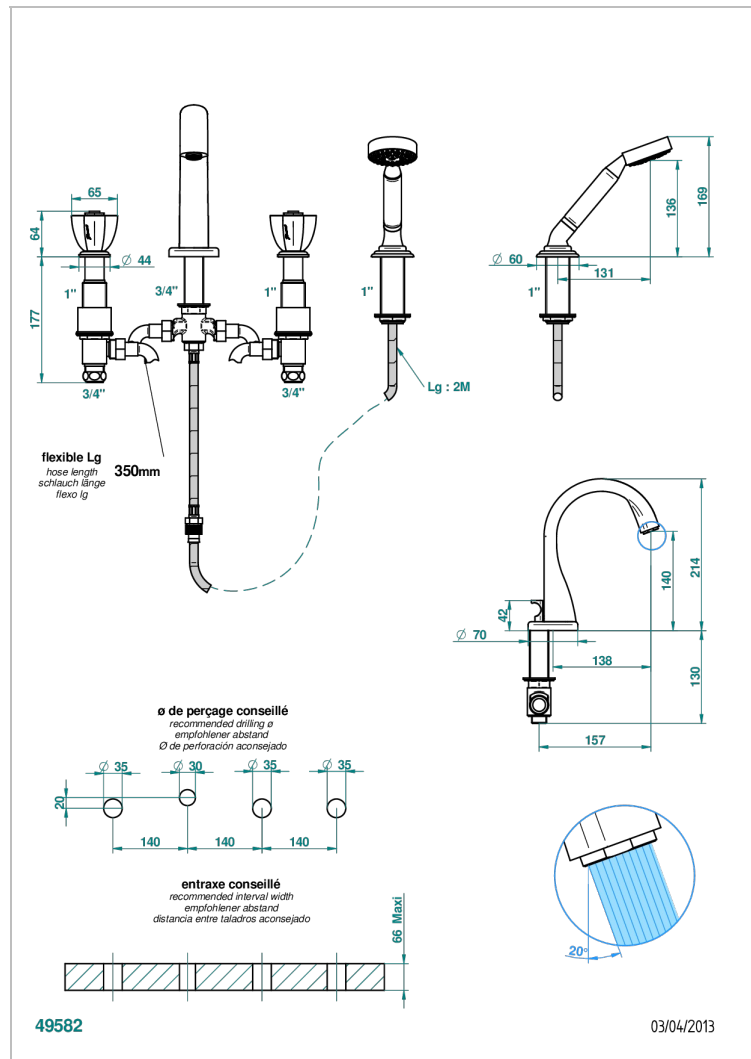

PETALE DE CRISTAL - AZUL CRISTAL

U6B-112B

Batería americana baño/ducha sobre encimera, inversor incorporado y teleducha con flexible de 2m y soporte de fijación

CARACTERÍSTICAS

- ACS : 18ACCLY473
- DVGW : DW-6501CO0477
- NF : NF EN 200 - IID/A - Chrome

ESPECIFICACIONES TÉCNICAS

- Recommandé : 3 bars (max. 5 bars) - Advised : 43,5 psi (max. 72 psi)
- Bec : 44,5 l/min à 3 bars - Douchette : 9,5 l/min à 3 bars
- Spout : 11.78 gpm at 43.5 psi - Handshower : 2.5 gpm at 43.5 psi