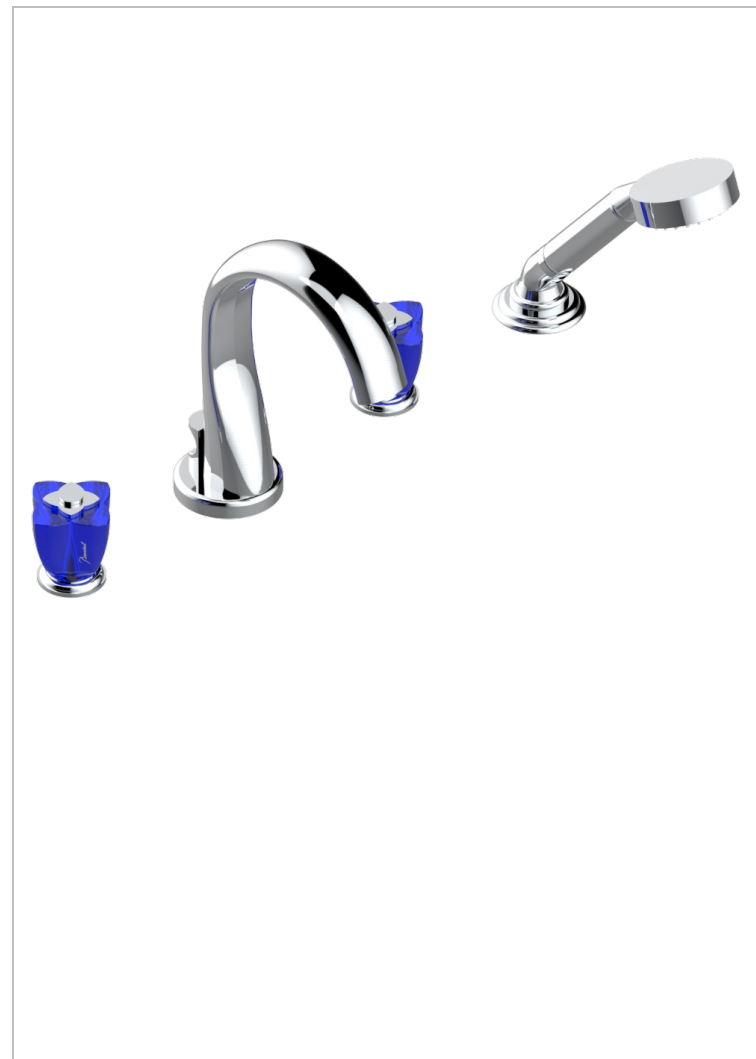

PETALE DE CRISTAL - AZUL CRISTAL

U6B-112B

Batería americana baño/ducha sobre encimera, inversor incorporado y teleducha con flexible de 2m y soporte de fijación

CARACTERÍSTICAS

- ACS : 18ACCLY473
- DVGW : DW-6501CO0477
- NF : NF EN 200 - IID/A - Chrome

ESPECIFICACIONES TÉCNICAS

- Recommandé : 3 bars (max. 5 bars) - Advised : 43,5 psi (max. 72 psi)
- Bec : 44,5 l/min à 3 bars - Douchette : 9,5 l/min à 3 bars
- Spout : 11.78 gpm at 43.5 psi - Handshower : 2.5 gpm at 43.5 psi

ESTÁNDAR

ACABADOS DISPONIBLES

Bronce claro - D01
Cerámica negra mate - D30
Cobre viejo mate - H07
Cromo - A02
Cromo / dorado - G02
Cromo mate - C02

Dorado - F01
Dorado mate - F07
Dorado pálido - F30
Dorado pálido mate (sin barniz) - F31
Níquel - B01
Níquel mate - C01

Níquel viejo - H28
Pvd blush - H62
Pvd blush mate - H60
Pvd color latón - H49
Pvd color latón mate - H50
Pvd color níquel - H55

Pvd color níquel mate - H56
Pvd color oro - H52
Pvd color oro mate - H53
Pvd grafito - H64
Pvd grafito mate - H65
Pvd marrón bronce - F33