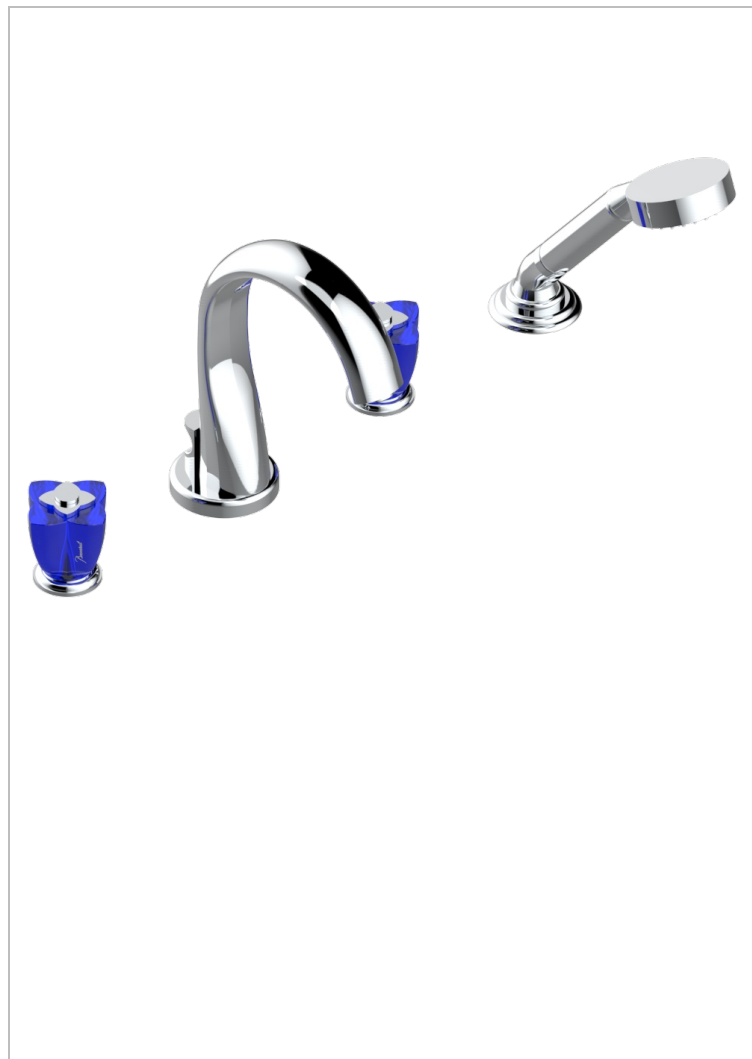

PETALE DE CRISTAL, BLAUEN KRISTALL

U6B-112B

4-loch-wannenfüll- und brausekombination 3/4" zur standmontage, mit ausziehbarer brausegarnitur und automatischer umstellung von brause auf wannenauslauf

EIGENSCHAFTEN

- ACS : 18ACCLY473
- DVGW : DW-6501CO0477
- NF : NF EN 200 - IID/A - Chrome

ZERTIFIZIERUNGEN

TECHNISCHE DATEN

- Recommandé : 3 bars (max. 5 bars) - Advised : 43,5 psi (max. 72 psi)
- Bec : 44,5 l/min à 3 bars - Douchette : 9,5 l/min à 3 bars
- Spout : 11.78 gpm at 43.5 psi - Handshower : 2.5 gpm at 43.5 psi

VERFÜGBARE OBERFLÄCHEN

Altnickel - H28	Chrom matt - C02	Pvd blush - H62	Pvd graphite - H64	Pvd umber - H66
Blassgold - F30	Gold - F01	Pvd blush matt - H60	Pvd graphite matt - H65	Pvd umber matt - H67
Blassgold matt unlackiert - F31	Gold matt - F07	Pvd bronze braun - F33	Pvd messing - H49	Silbernickel - B01
Bronze hell - D01	Kupfer altrot matt lackiert - H07	Pvd bronze braun matt - F34	Pvd messing matt - H50	
Chrom - A02	Mattschwarz keramik - D30	Pvd gold - H52	Pvd nickel - H55	
Chrom / gold - G02	Nickel matt - C01	Pvd gold matt - H53	Pvd nickel matt - H56	