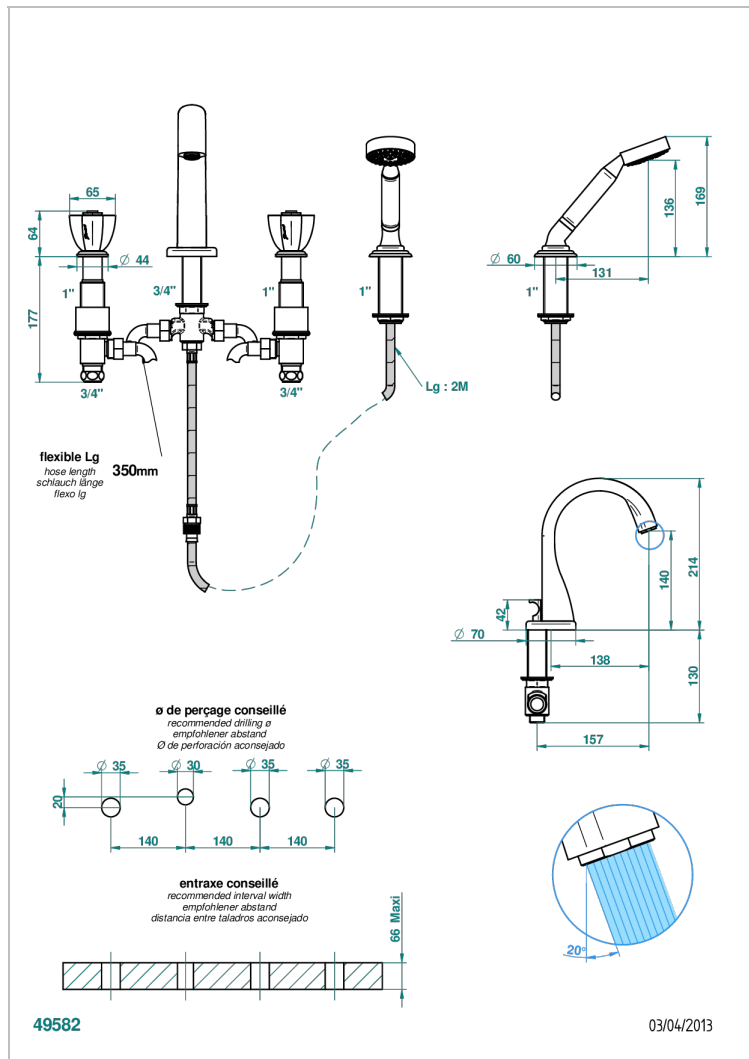

PETALE DE CRISTAL, BLAUEN KRISTALL

U6B-112B

4-loch-wannenfüll- und brausekombination 3/4" zur standmontage, mit ausziehbarer brausegarnitur und automatischer umstellung von brause auf wannenauslauf

EIGENSCHAFTEN

- ACS : 18ACCLY473
- DVGW : DW-6501CO0477
- NF : NF EN 200 - IID/A - Chrome

ZERTIFIZIERUNGEN

TECHNISCHE DATEN

- Recommandé : 3 bars (max. 5 bars) - Advised : 43,5 psi (max. 72 psi)
- Bec : 44,5 l/min à 3 bars - Douchette : 9,5 l/min à 3 bars
- Spout : 11.78 gpm at 43.5 psi - Handshower : 2.5 gpm at 43.5 psi

VERFÜGBARE OBERFLÄCHEN

Altnickel - H28	Chrom matt - C02	Pvd blush - H62	Pvd graphite - H64	Pvd umber - H66
Blassgold - F30	Gold - F01	Pvd blush matt - H60	Pvd graphite matt - H65	Pvd umber matt - H67
Blassgold matt unlackiert - F31	Gold matt - F07	Pvd bronze braun - F33	Pvd messing - H49	Silbernickel - B01
Bronze hell - D01	Kupfer altrot matt lackiert - H07	Pvd bronze braun matt - F34	Pvd messing matt - H50	
Chrom - A02	Mattschwarz keramik - D30	Pvd gold - H52	Pvd nickel - H55	
Chrom / gold - G02	Nickel matt - C01	Pvd gold matt - H53	Pvd nickel matt - H56	