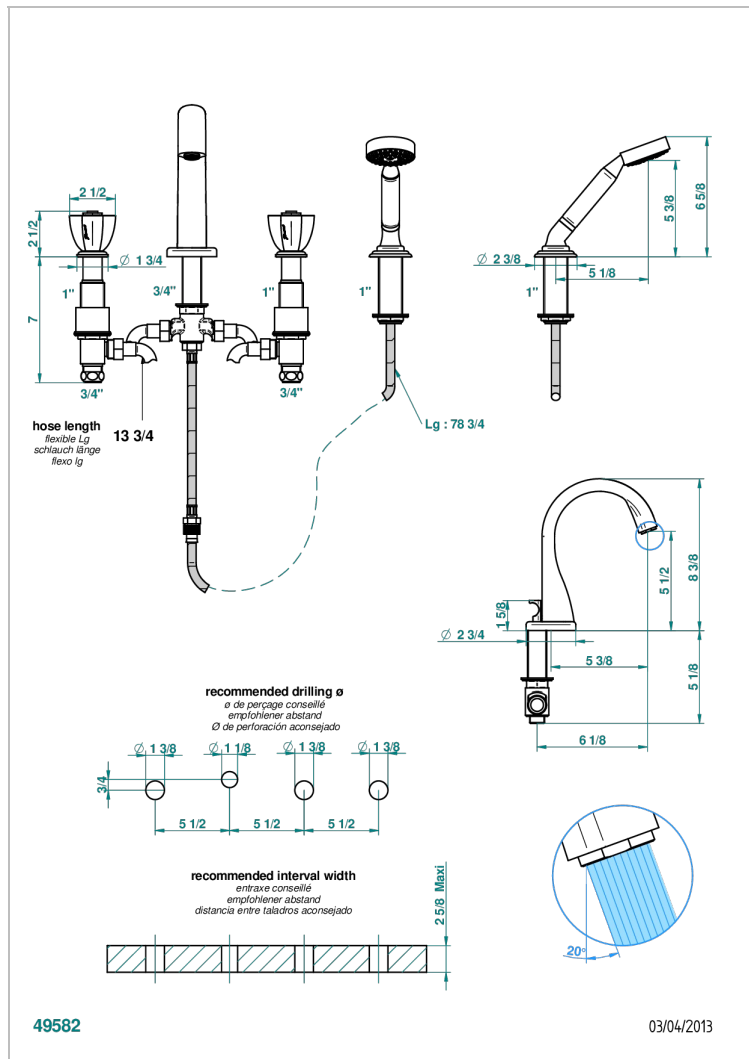

PETALE DE CRISTAL - AZUL CRISTAL

U6B-112B

Batería americana baño/ducha sobre encimera, inversor incorporado y teleducha con flexible de 2m y soporte de fijación

CARACTERÍSTICAS

- ACS : 18ACCLY473
- DVGW : DW-6501CO0477
- NF : NF EN 200 - IID/A - Chrome

ESPECIFICACIONES TÉCNICAS

- Recommandé : 3 bars (max. 5 bars) - Advised : 43,5 psi (max. 72 psi)
- Bec : 44,5 l/min à 3 bars - Douchette : 9,5 l/min à 3 bars
- Spout : 11.78 gpm at 43.5 psi - Handshower : 2.5 gpm at 43.5 psi

ESTÁNDAR

ACABADOS DISPONIBLES

- | | | | | |
|---------------------------|---------------------------------------|----------------------------|-----------------------------|------------------------------|
| Bronce claro - D01 | Dorado - F01 | Níquel viejo - H28 | Pvd color níquel mate - H56 | Pvd marrón bronce mate - F34 |
| Cerámica negra mate - D30 | Dorado mate - F07 | Pvd blush - H62 | Pvd color oro - H52 | Pvd umber - H66 |
| Cobre viejo mate - H07 | Dorado pálido - F30 | Pvd blush mate - H60 | Pvd color oro mate - H53 | Pvd umber mate - H67 |
| Cromo - A02 | Dorado pálido mate (sin barniz) - F31 | Pvd color latón - H49 | Pvd grafito - H64 | |
| Cromo / dorado - G02 | Níquel - B01 | Pvd color latón mate - H50 | Pvd grafito mate - H65 | |
| Cromo mate - C02 | Níquel mate - C01 | Pvd color níquel - H55 | Pvd marrón bronce - F33 | |