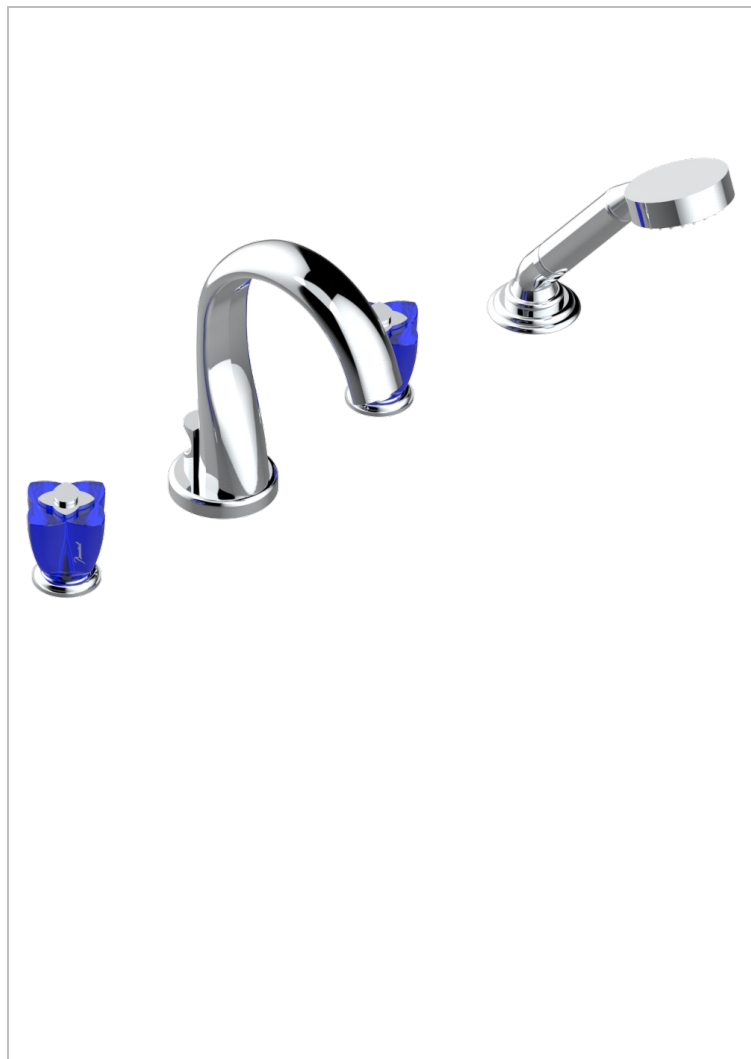

PETALE DE CRISTAL - AZUL CRISTAL

U6B-112B

Batería americana baño/ducha sobre encimera, inversor incorporado y teleducha con flexible de 2m y soporte de fijación

CARACTERÍSTICAS

- ACS : 18ACCLY473
- DVGW : DW-6501CO0477
- NF : NF EN 200 - IID/A - Chrome

ESPECIFICACIONES TÉCNICAS

- Recommandé : 3 bars (max. 5 bars) - Advised : 43,5 psi (max. 72 psi)
- Bec : 44,5 l/min à 3 bars - Douchette : 9,5 l/min à 3 bars
- Spout : 11.78 gpm at 43.5 psi - Handshower : 2.5 gpm at 43.5 psi

ESTÁNDAR

ACABADOS DISPONIBLES

- | | | | | |
|---------------------------|---------------------------------------|----------------------------|-----------------------------|------------------------------|
| Bronce claro - D01 | Dorado - F01 | Níquel viejo - H28 | Pvd color níquel mate - H56 | Pvd marrón bronce mate - F34 |
| Cerámica negra mate - D30 | Dorado mate - F07 | Pvd blush - H62 | Pvd color oro - H52 | Pvd umber - H66 |
| Cobre viejo mate - H07 | Dorado pálido - F30 | Pvd blush mate - H60 | Pvd color oro mate - H53 | Pvd umber mate - H67 |
| Cromo - A02 | Dorado pálido mate (sin barniz) - F31 | Pvd color latón - H49 | Pvd grafito - H64 | |
| Cromo / dorado - G02 | Níquel - B01 | Pvd color latón mate - H50 | Pvd grafito mate - H65 | |
| Cromo mate - C02 | Níquel mate - C01 | Pvd color níquel - H55 | Pvd marrón bronce - F33 | |