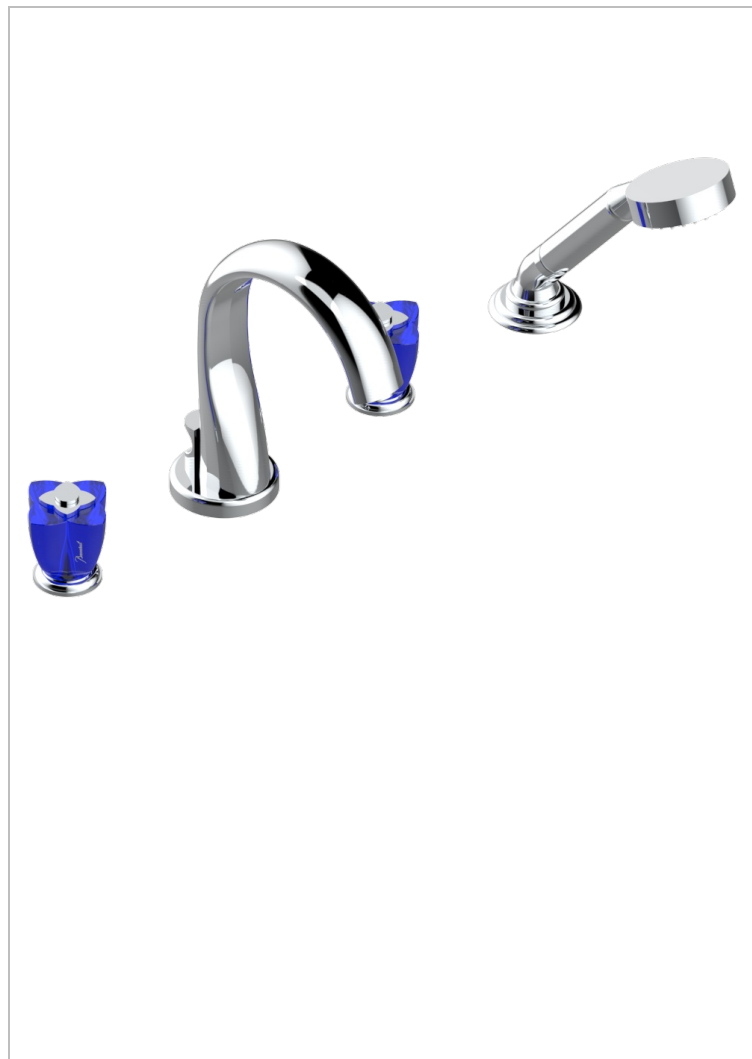

PETALE DE CRISTAL, BLAUEN KRISTALL

U6B-112B

4-loch-wannenfüll- und brausekombination 3/4" zur standmontage, mit ausziehbarer brausegarnitur und automatischer umstellung von brause auf wannenauslauf

EIGENSCHAFTEN

- ACS : 18ACCLY473
- DVGW : DW-6501CO0477
- NF : NF EN 200 - IID/A - Chrome

ZERTIFIZIERUNGEN

TECHNISCHE DATEN

- Recommandé : 3 bars (max. 5 bars) - Advised : 43,5 psi (max. 72 psi)
- Bec : 44,5 l/min à 3 bars - Douchette : 9,5 l/min à 3 bars
- Spout : 11.78 gpm at 43.5 psi - Handshower : 2.5 gpm at 43.5 psi

VERFÜGBARE OBERFLÄCHEN

Altnickel - H28
Blassgold - F30
Blassgold matt unlackiert - F31
Bronze hell - D01
Chrom - A02
Chrom / gold - G02

Chrom matt - C02
Gold - F01
Gold matt - F07
Kupfer altrot matt lackiert - H07
Mattschwarz keramik - D30
Nickel matt - C01