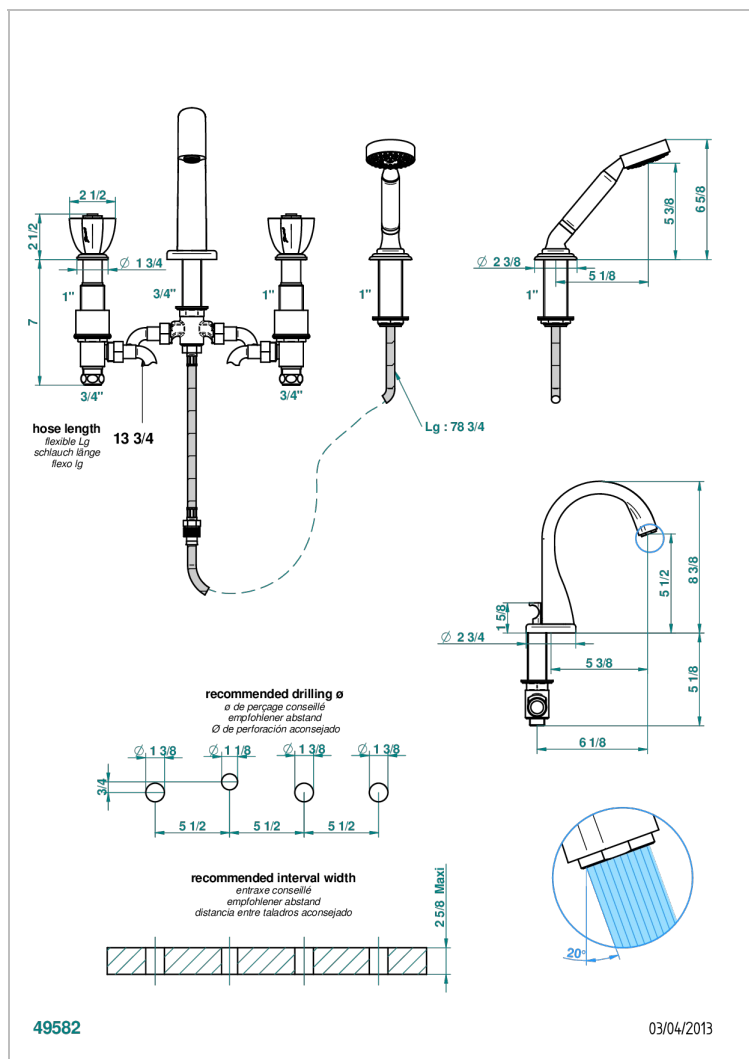

PETALE DE CRISTAL, BLAUEN KRISTALL

U6B-112B

4-loch-wannenfüll- und brausekombination 3/4" zur standmontage, mit ausziehbarer brausegarnitur und automatischer umstellung von brause auf wannenauslauf

EIGENSCHAFTEN

- ACS : 18ACCLY473
- DVGW : DW-6501CO0477
- NF : NF EN 200 - IID/A - Chrome

ZERTIFIZIERUNGEN

TECHNISCHE DATEN

- Recommandé : 3 bars (max. 5 bars) - Advised : 43,5 psi (max. 72 psi)
- Bec : 44,5 l/min à 3 bars - Douchette : 9,5 l/min à 3 bars
- Spout : 11.78 gpm at 43.5 psi - Handshower : 2.5 gpm at 43.5 psi

VERFÜGBARE OBERFLÄCHEN

Altnickel - H28
Blassgold - F30
Blassgold matt unlackiert - F31
Bronze hell - D01
Chrom - A02
Chrom / gold - G02

Chrom matt - C02
Gold - F01
Gold matt - F07
Kupfer altrot matt lackiert - H07
Mattschwarz keramik - D30
Nickel matt - C01

Pvd umber - H66
Pvd umber matt - H67
Silbernichel - B01