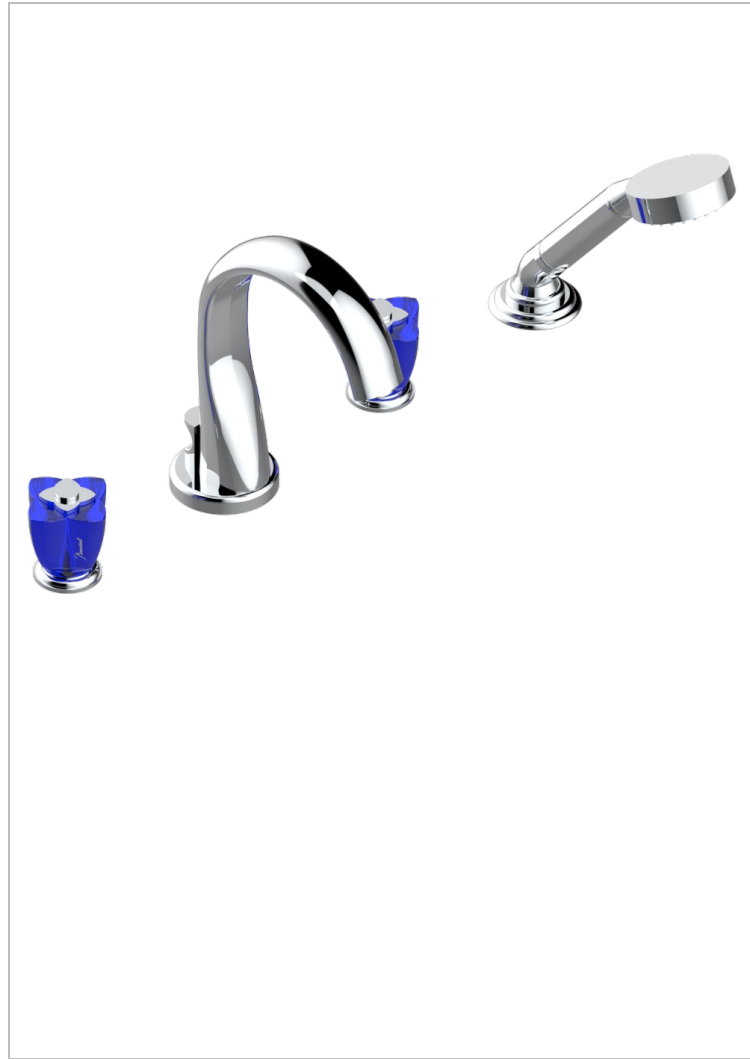

PETALE DE CRISTAL BLEU

U6B-112B

Mélangeur bain douche 4 trous sur gorge avec bec à inversion avec côté 3/4"

THG[®]
PARIS

CARACTÉRISTIQUES

- Têtes à disques céramique 1/2" 1/4 tour
- Aérateur-mousseur
- Inverseur automatique
- Flexible métallique 2 m double agrafage avec système de changement par le dessus
- Douchette en laiton avec tapis Easyclean, réducteur de débit et clapet anti-retour
- ACS : 18ACCLY473
- DVGW : DW-6501CO0477
- NF : NF EN 200 - IID/A - Chrome

SPECIFICATIONS TECHNIQUES

- Recommandé : 3 bars (max. 5 bars) - Advised : 43,5 psi (max. 72 psi)
- Bec : 44,5 l/min à 3 bars - Douchette : 9,5 l/min à 3 bars
- Spout : 11.78 gpm at 43.5 psi - Handshower : 2.5 gpm at 43.5 psi