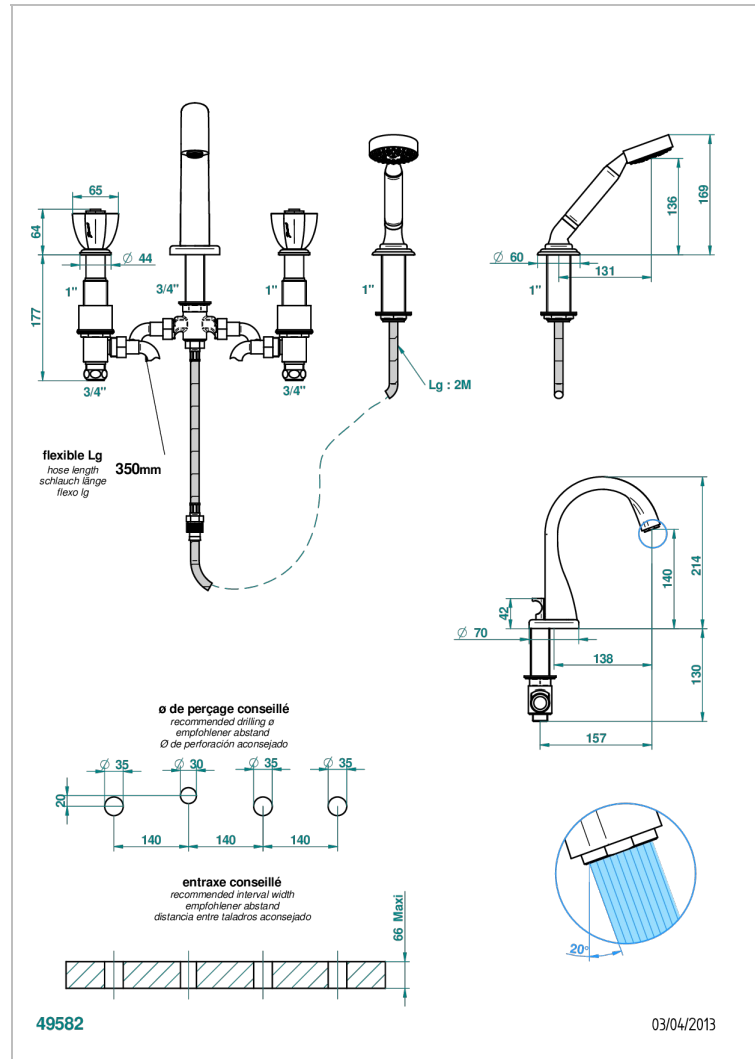

PETALE DE CRISTAL BLEU

U6B-112B

Mélangeur bain douche 4 trous sur gorge avec bec à inversion avec côté 3/4"

THG[®]
PARIS

CARACTÉRISTIQUES

- Têtes à disques céramique 1/2" 1/4 tour
- Aérateur-mousseur
- Inverseur automatique
- Flexible métallique 2 m double agrafage avec système de changement par le dessus
- Douchette en laiton avec tapis Easyclean, réducteur de débit et clapet anti-retour
- ACS : 18ACCLY473
- DVGW : DW-6501CO0477
- NF : NF EN 200 - IID/A - Chrome

SPECIFICATIONS TECHNIQUES

- Recommandé : 3 bars (max. 5 bars) - Advised : 43,5 psi (max. 72 psi)
- Bec : 44,5 l/min à 3 bars - Douchette : 9,5 l/min à 3 bars
- Spout : 11.78 gpm at 43.5 psi - Handshower : 2.5 gpm at 43.5 psi