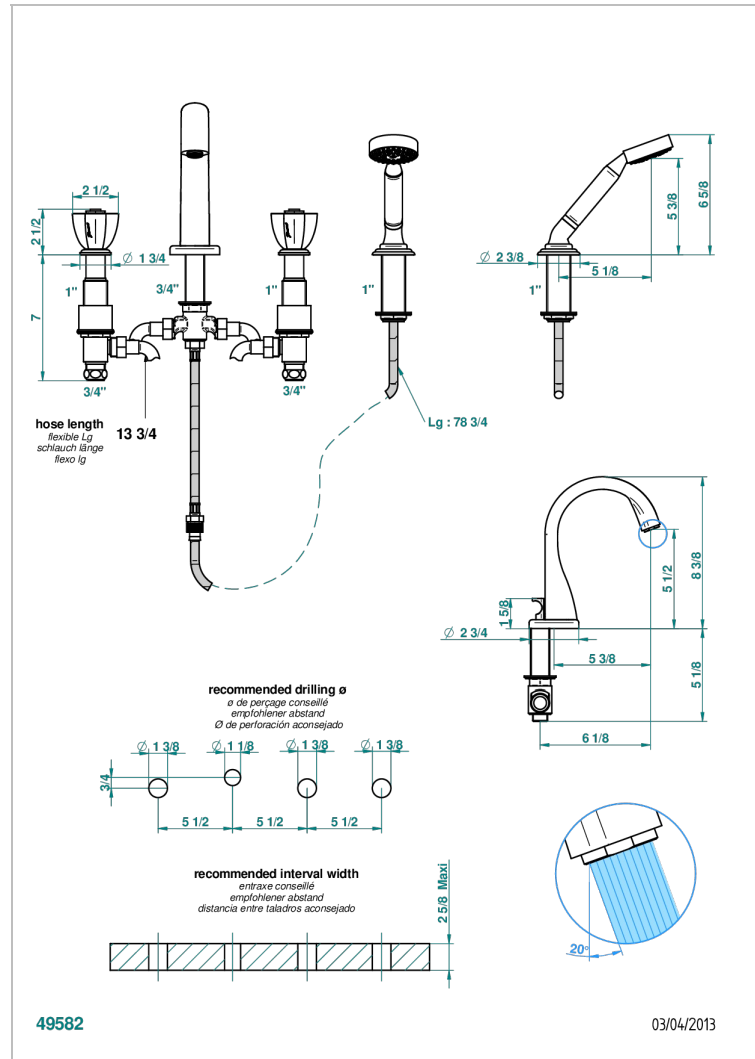

# PETALE DE CRISTAL BLEU

U6B-112B

Mélangeur bain douche 4 trous sur gorge avec bec à inversion avec côté 3/4"

THG<sup>®</sup>  
PARIS

## CARACTÉRISTIQUES

- Têtes à disques céramique 1/2" 1/4 tour
- Aérateur-mousseur
- Inverseur automatique
- Flexible métallique 2 m double agrafage avec système de changement par le dessus
- Douchette en laiton avec tapis Easyclean, réducteur de débit et clapet anti-retour
- ACS : 18ACCLY473
- DVGW : DW-6501CO0477
- NF : NF EN 200 - IID/A - Chrome

## SPECIFICATIONS TECHNIQUES

- Recommandé : 3 bars (max. 5 bars) - Advised : 43,5 psi (max. 72 psi)
- Bec : 44,5 l/min à 3 bars - Douchette : 9,5 l/min à 3 bars
- Spout : 11.78 gpm at 43.5 psi - Handshower : 2.5 gpm at 43.5 psi