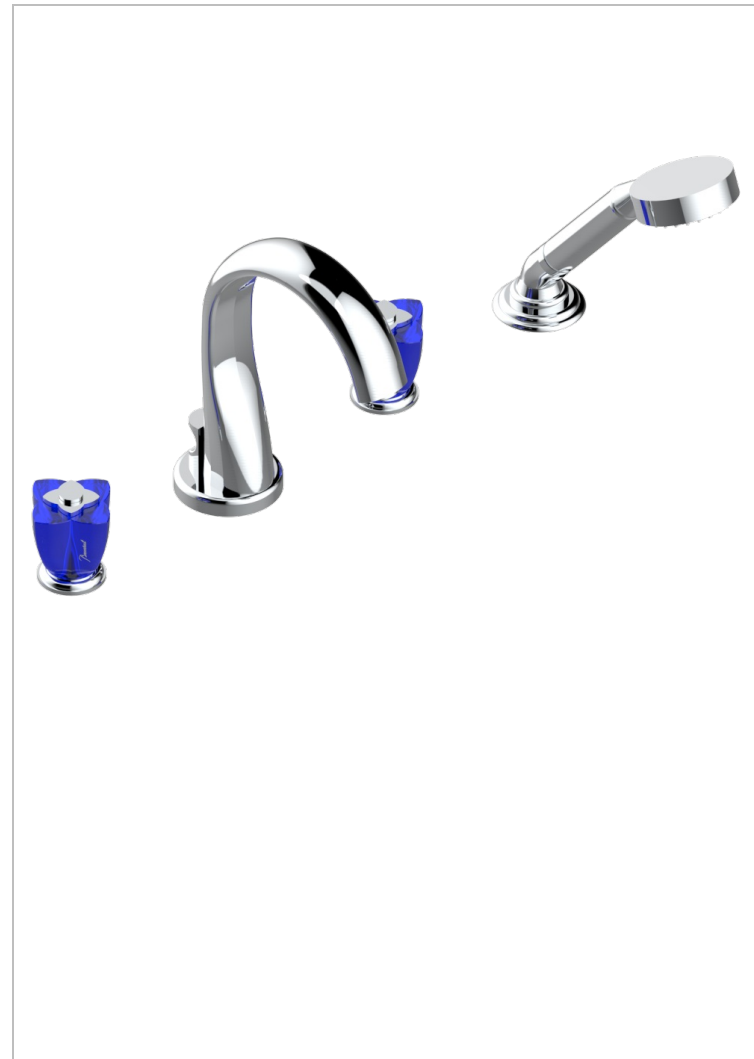

# PETALE DE CRISTAL BLEU

U6B-112B

Mélangeur bain douche 4 trous sur gorge avec bec à inversion avec côté 3/4"

THG<sup>®</sup>  
PARIS

## CARACTÉRISTIQUES

- Têtes à disques céramique 1/2" 1/4 tour
- Aérateur-mousseur
- Inverseur automatique
- Flexible métallique 2 m double agrafage avec système de changement par le dessus
- Douchette en laiton avec tapis Easyclean, réducteur de débit et clapet anti-retour
- ACS : 18ACCLY473
- DVGW : DW-6501CO0477
- NF : NF EN 200 - IID/A - Chrome

## SPECIFICATIONS TECHNIQUES

- Recommandé : 3 bars (max. 5 bars) - Advised : 43,5 psi (max. 72 psi)
- Bec : 44,5 l/min à 3 bars - Douchette : 9,5 l/min à 3 bars
- Spout : 11.78 gpm at 43.5 psi - Handshower : 2.5 gpm at 43.5 psi