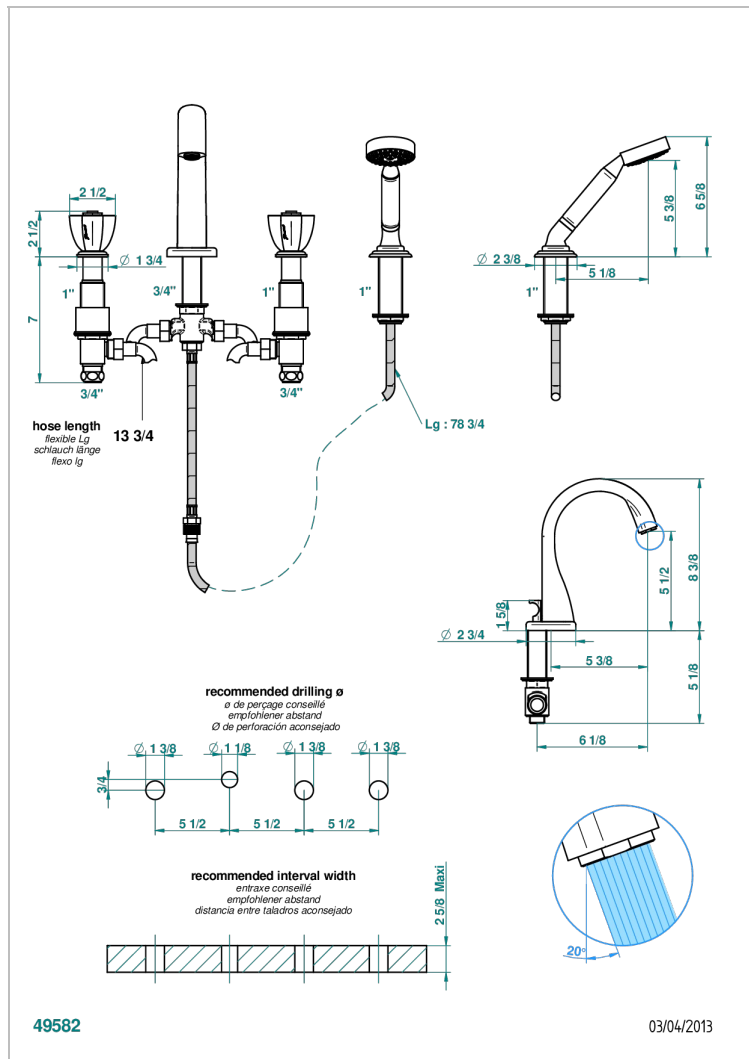

# PETALE DE CRISTAL - BLUE CRYSTAL

U6B-112B

Rim mounted 4-hole bath/shower mixer, diverter to normal spout

## CHARACTERISTIC

- ACS : 18ACCLY473
- DVGW : DW-6501CO0477
- NF : NF EN 200 - IID/A - Chrome

## TECHNICAL SPECS

- Recommandé : 3 bars (max. 5 bars) - Advised : 43,5 psi (max. 72 psi)
- Bec : 44,5 l/min à 3 bars - Douchette : 9,5 l/min à 3 bars
- Spout : 11.78 gpm at 43.5 psi - Handshower : 2.5 gpm at 43.5 psi