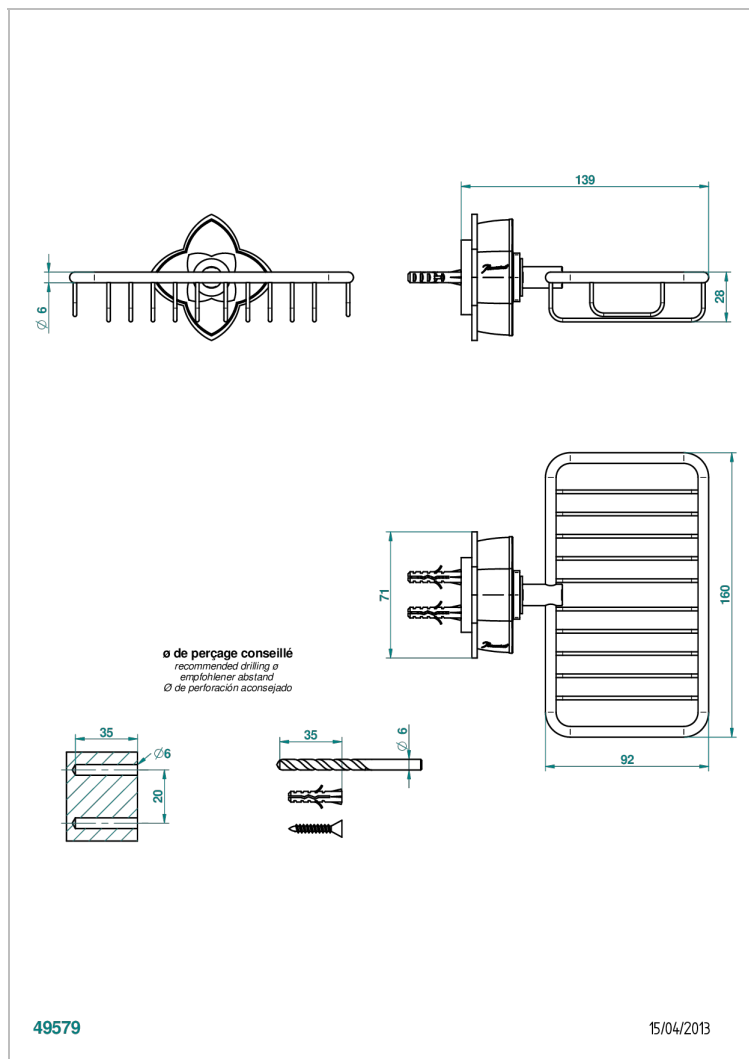

PETALE DE CRISTAL CLAIR LISERE DORE

U6E-620

Porte-savon fil mural 160x95 mm avec rosace

THG[®]
PARIS

CARACTÉRISTIQUES

- Accessoire en laiton

FINITIONS DISPONIBLES

Bronze clair - D01
Chromé - A02
Chromé / doré - G02
Chromé mat - C02
Doré brillant - F01
Doré mat - F07

Nickel brillant - B01
Nickel mat - C01
Noir mat céramique - D30
Or pâle - F30
Or pâle mat - F31
Pvd blush - H62

Pvd blush mat - H60
Pvd couleur bronze brown - F33
Pvd couleur bronze brown - mat - F34
Pvd couleur doré - H52
Pvd couleur doré mat - H53
Pvd couleur laiton - H49

Pvd couleur laiton mat - H50
Pvd couleur nickel - H55
Pvd couleur nickel mat - H56
Pvd graphite - H64
Pvd graphite mat - H65
Pvd umber - H66

Pvd umber mat - H67
Vieux cuivre rouge mat - H07
Vieux nickel - H28