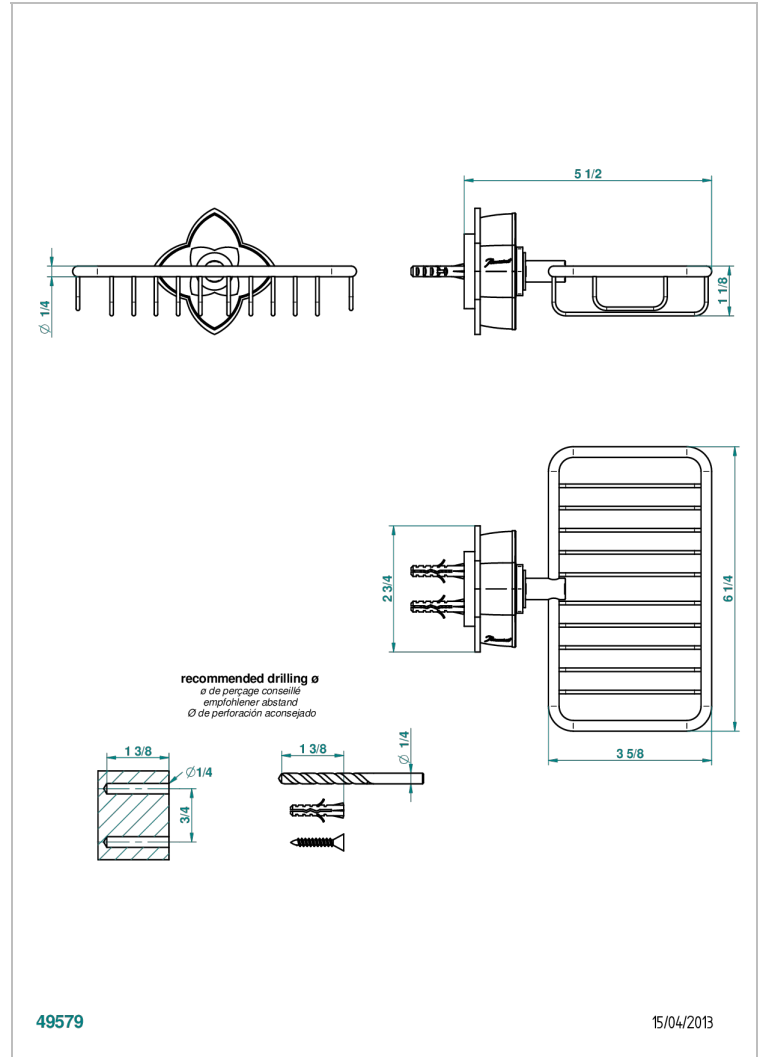

# PETALE DE CRISTAL CLAIR LISERE DORE

U6E-620

Porte-savon fil mural 160x95 mm avec rosace

THG<sup>®</sup>  
PARIS