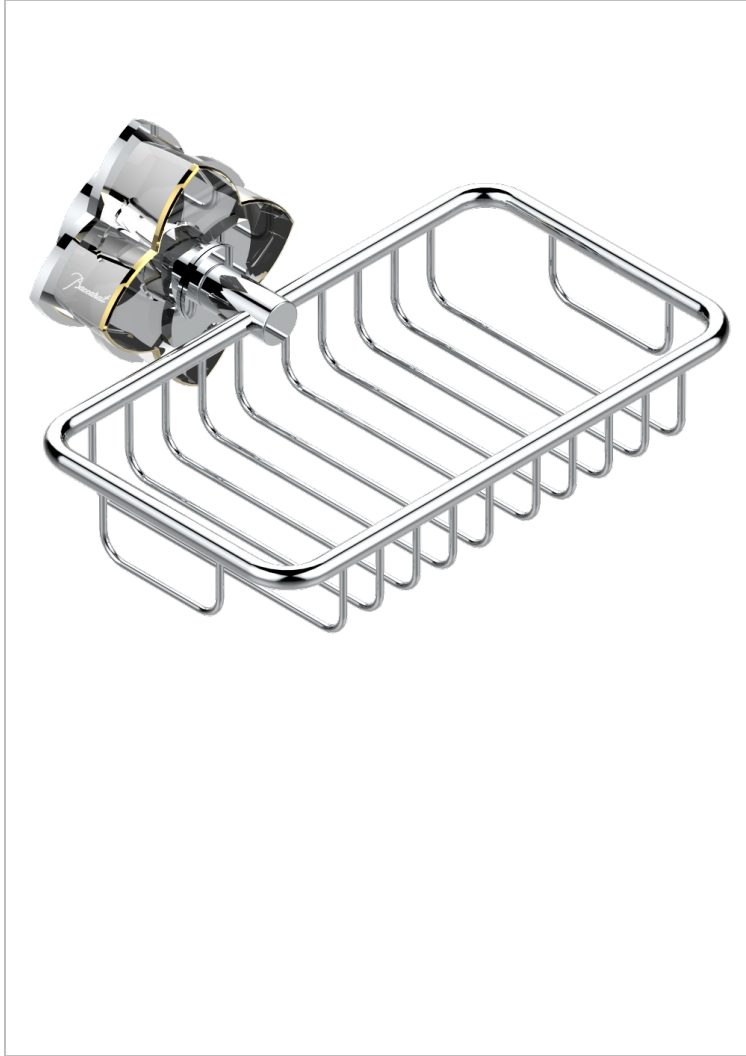

# PETALE DE CRISTAL CLAIR LISERE DORE

U6E-620

Porte-savon fil mural 160x95 mm avec rosace

THG<sup>®</sup>  
PARIS

## CARACTÉRISTIQUES

- Accessoire en laiton

## FINITIONS DISPONIBLES

Bronze clair - D01  
Chromé - A02  
Chromé / doré - G02  
Chromé mat - C02  
Doré brillant - F01  
Doré mat - F07

Nickel brillant - B01  
Nickel mat - C01  
Noir mat céramique - D30  
Or pâle - F30  
Or pâle mat - F31  
Pvd blush - H62