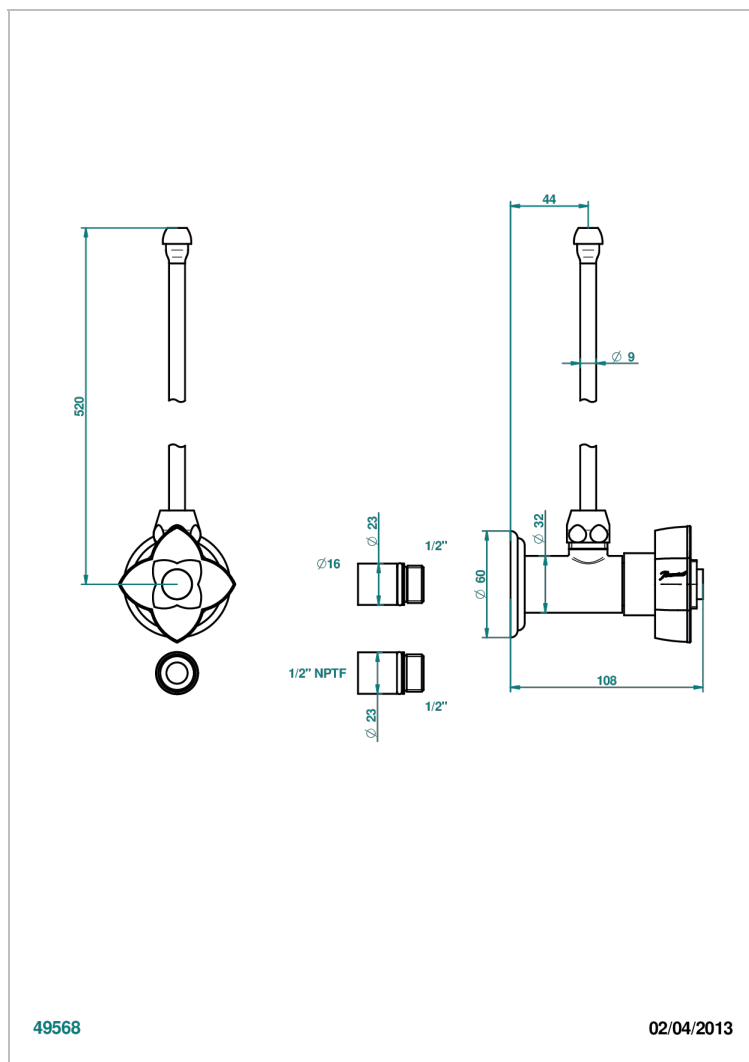

# PETALE DE CRISTAL CLAIR LISERE DORE

U6E-181/SLA

THG<sup>®</sup>  
PARIS

Robinet de réglage jonction femelle avec tube de 50 cm et sachet d'adaptateur, rosace et croisillon de style standard américain pour lavabo et bidet

## CARACTÉRISTIQUES

- Tête à disque céramique 1/2"
- Permet de stopper l'eau pour intervention sur la robinetterie
- Tubes en cuivre de 50 cm coloris idem robinetterie
- Raccordements aux standards US pour vanne réf. 35