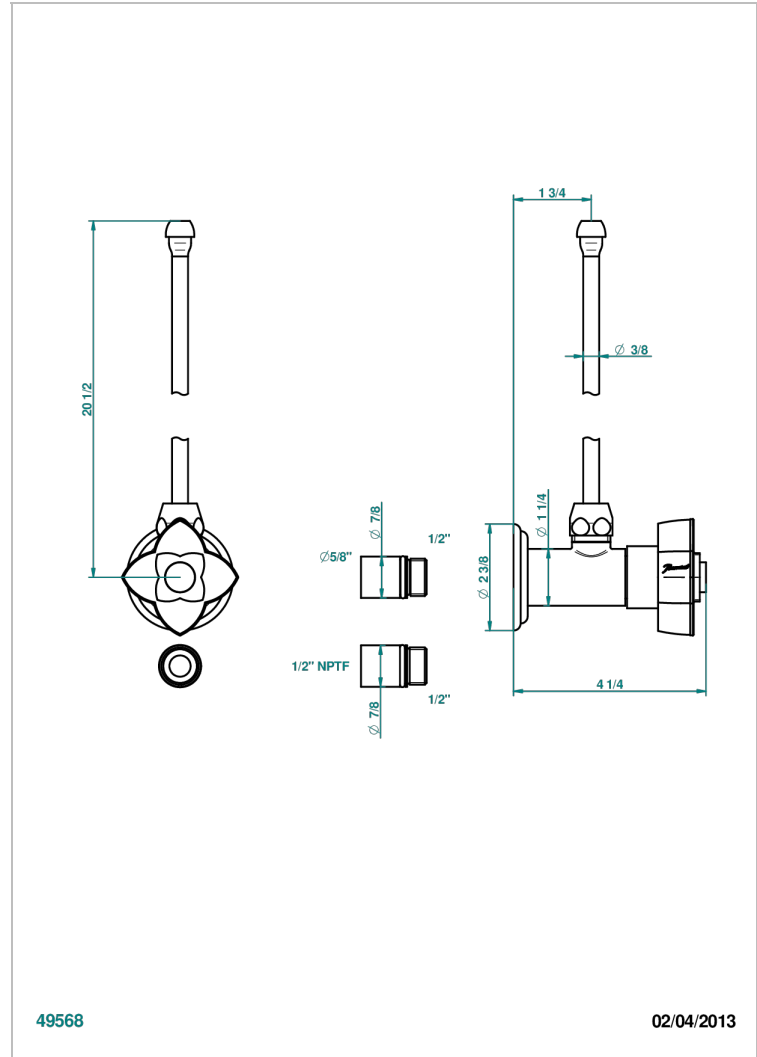

PETALE DE CRISTAL CLAIR LISERE DORE

U6E-181/SLA

THG[®]
PARIS

Robinet de réglage jonction femelle avec tube de 50 cm et sachet d'adaptateur, rosace et croisillon de style standard américain pour lavabo et bidet

49568

02/04/2013

CARACTÉRISTIQUES

- Tête à disque céramique 1/2"
- Permet de stopper l'eau pour intervention sur la robinetterie
- Tubes en cuivre de 50 cm coloris idem robinetterie
- Raccordements aux standards US pour vanne réf. 35