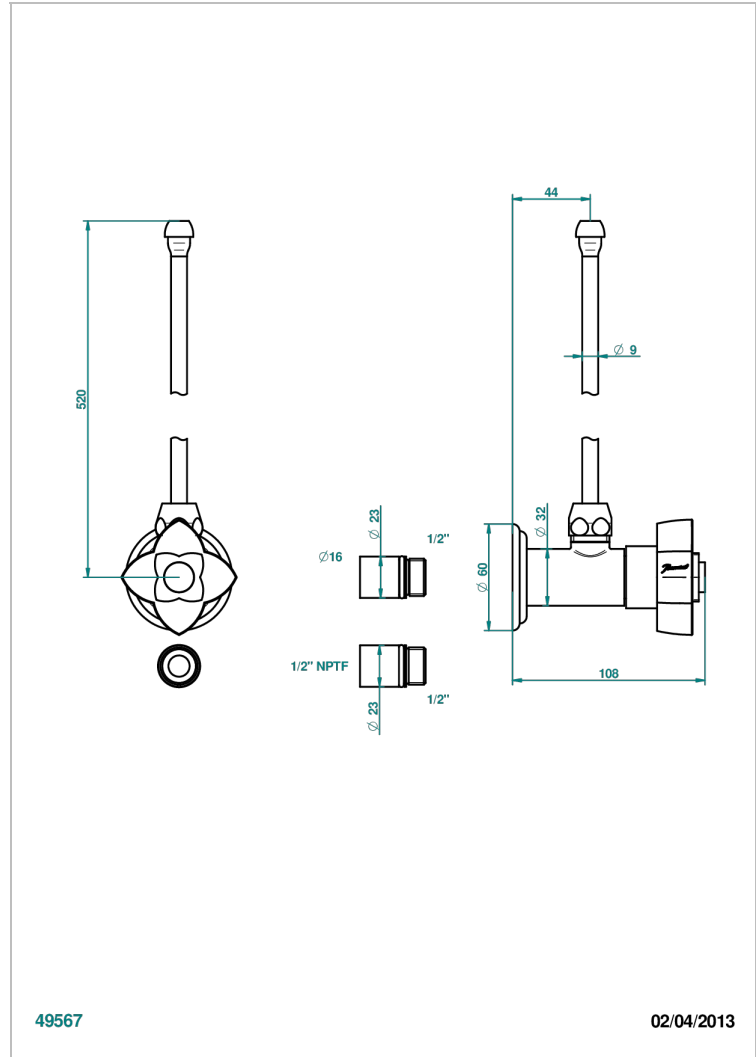

# PETALE DE CRISTAL NOIR

U6D-181/SLA

THG<sup>®</sup>  
PARIS

Robinet de réglage jonction femelle avec tube de 50 cm et sachet d'adaptateur, rosace et croisillon de style standard américain pour lavabo et bidet

## CARACTÉRISTIQUES

- Tête à disque céramique 1/2"
- Permet de stopper l'eau pour intervention sur la robinetterie
- Tubes en cuivre de 50 cm coloris idem robinetterie
- Raccordements aux standards US pour vanne réf. 35