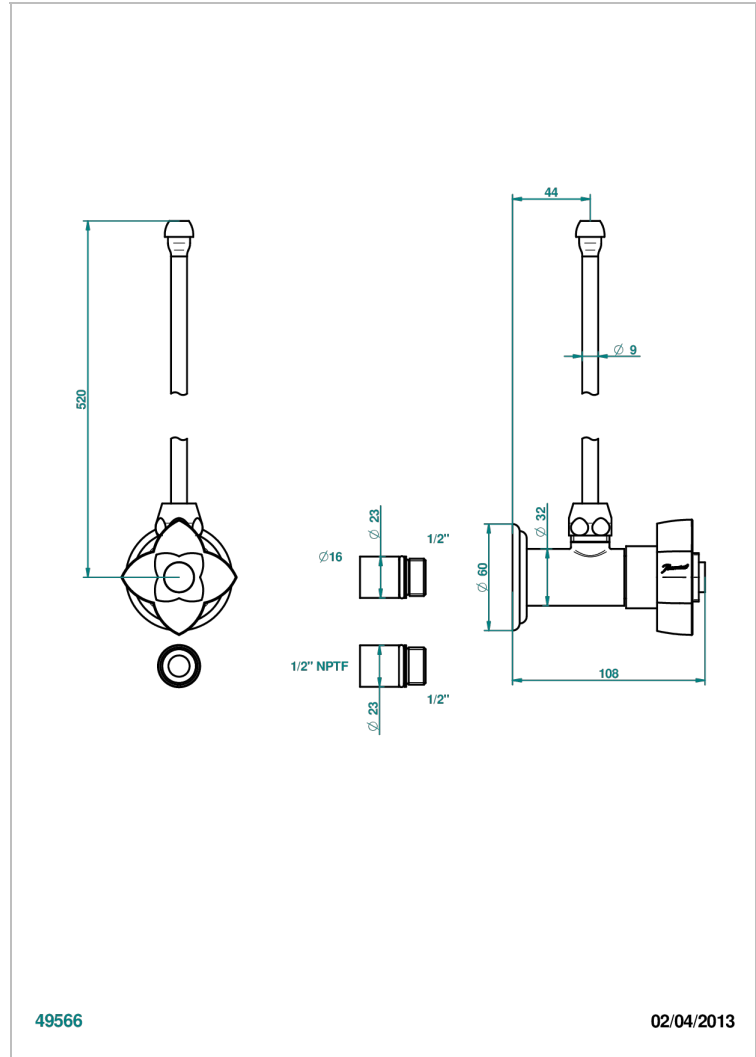

PETALE DE CRISTAL ROUGE

U6C-181/SLA

THG[®]
PARIS

Robinet de réglage jonction femelle avec tube de 50 cm et sachet d'adaptateur, rosace et croisillon de style standard américain pour lavabo et bidet

49566

02/04/2013

CARACTÉRISTIQUES

- Tête à disque céramique 1/2"
- Permet de stopper l'eau pour intervention sur la robinetterie
- Tubes en cuivre de 50 cm coloris idem robinetterie
- Raccordements aux standards US pour vanne réf. 35