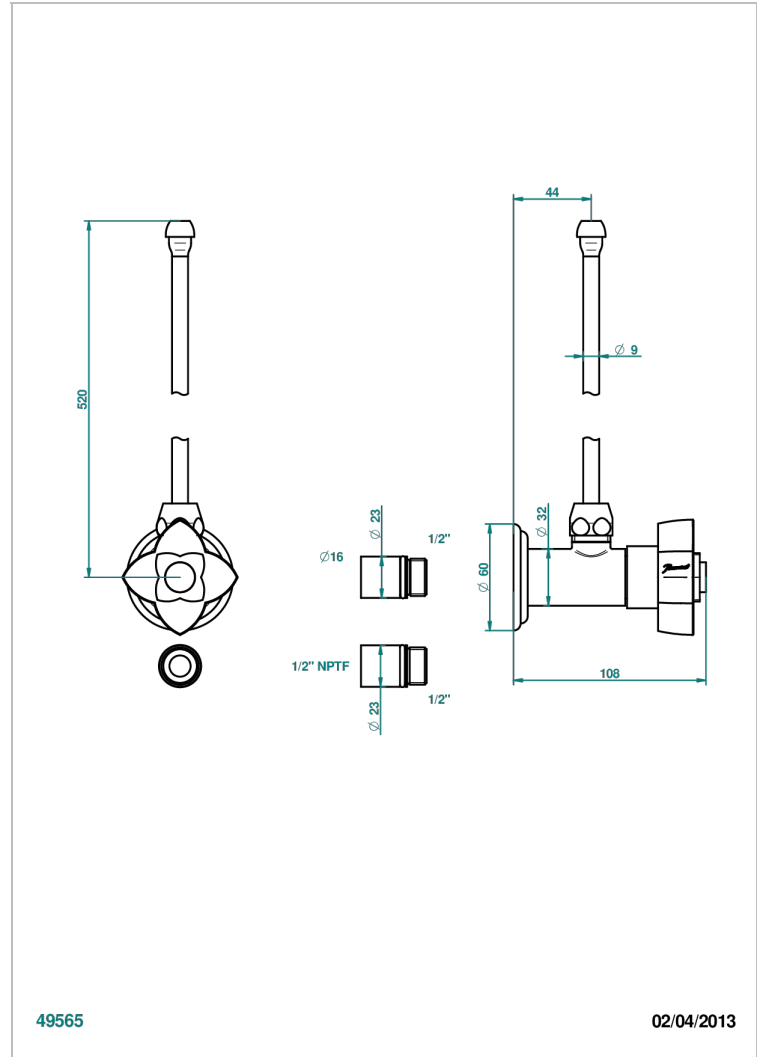

# PETALE DE CRISTAL BLEU

U6B-181/SLA

THG<sup>®</sup>  
PARIS

Robinet de réglage jonction femelle avec tube de 50 cm et sachet d'adaptateur, rosace et croisillon de style standard américain pour lavabo et bidet

## CARACTÉRISTIQUES

- Tête à disque céramique 1/2"
- Permet de stopper l'eau pour intervention sur la robinetterie
- Tubes en cuivre de 50 cm coloris idem robinetterie
- Raccordements aux standards US pour vanne réf. 35