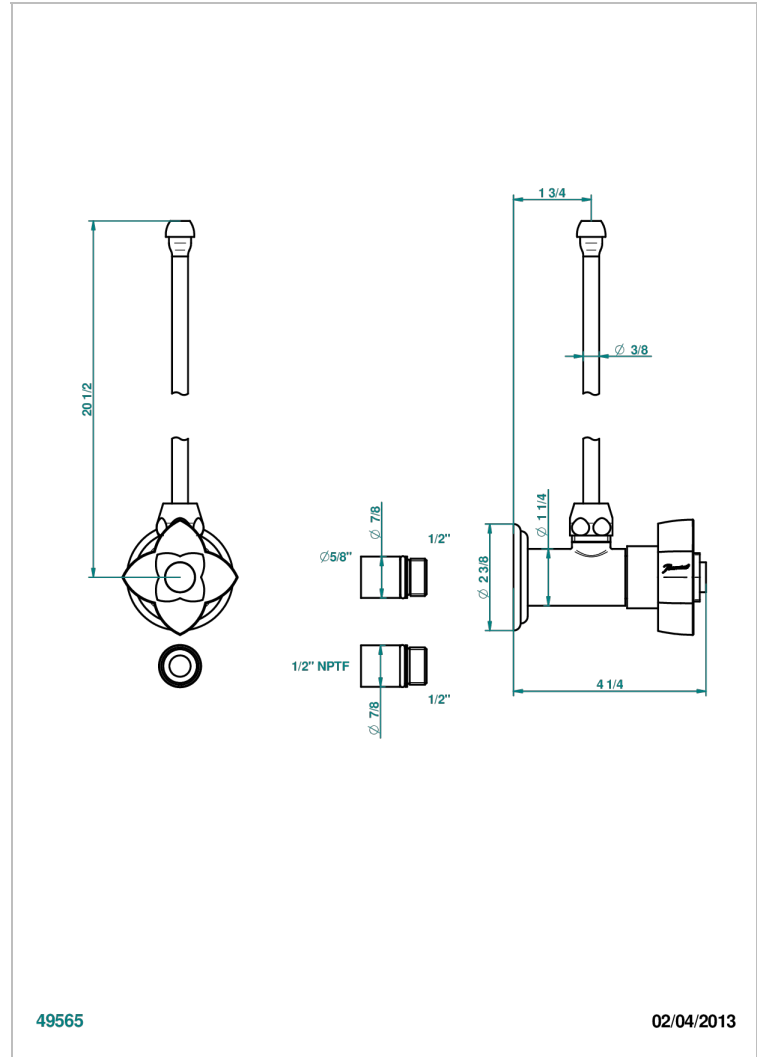

# PETALE DE CRISTAL BLEU

U6B-181/SLA

THG<sup>®</sup>  
PARIS

Robinet de réglage jonction femelle avec tube de 50 cm et sachet d'adaptateur, rosace et croisillon de style standard américain pour lavabo et bidet

## CARACTÉRISTIQUES

- Tête à disque céramique 1/2"
- Permet de stopper l'eau pour intervention sur la robinetterie
- Tubes en cuivre de 50 cm coloris idem robinetterie
- Raccordements aux standards US pour vanne réf. 35