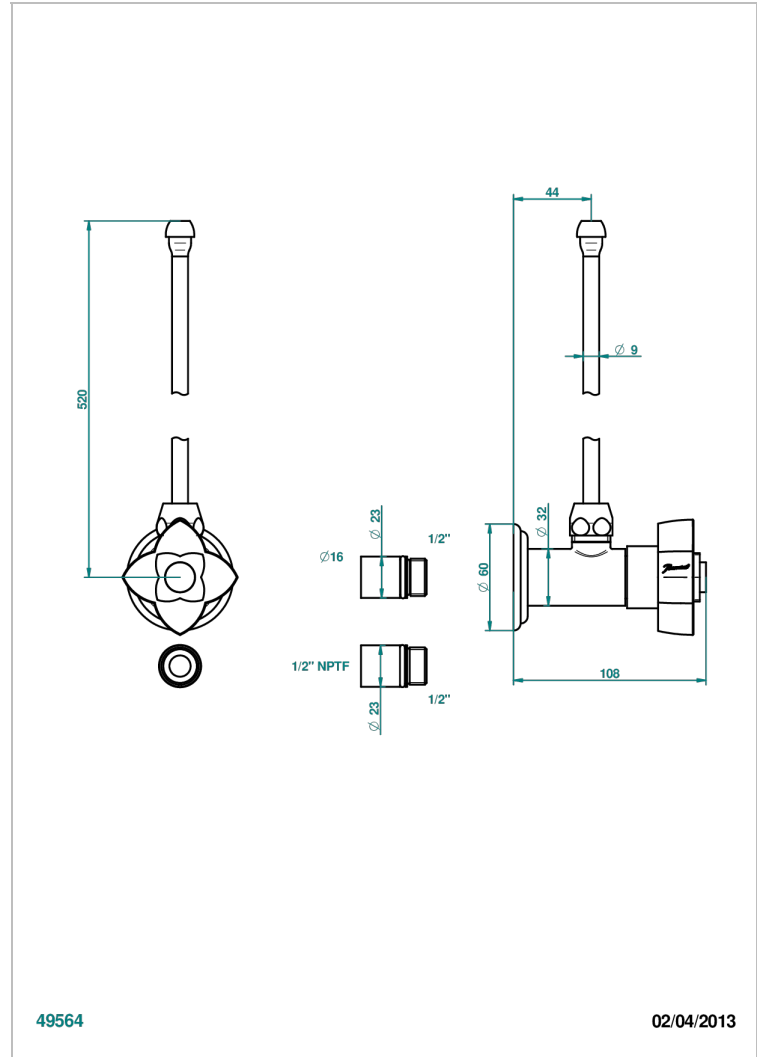

PETALE DE CRISTAL CLAIR

U6A-181/SLA

THG[®]
PARIS

Robinet de réglage jonction femelle avec tube de 50 cm et sachet d'adaptateur, rosace et croisillon de style standard américain pour lavabo et bidet

49564

02/04/2013

CARACTÉRISTIQUES

- Tête à disque céramique 1/2"
- Permet de stopper l'eau pour intervention sur la robinetterie
- Tubes en cuivre de 50 cm coloris idem robinetterie
- Raccordements aux standards US pour vanne réf. 35