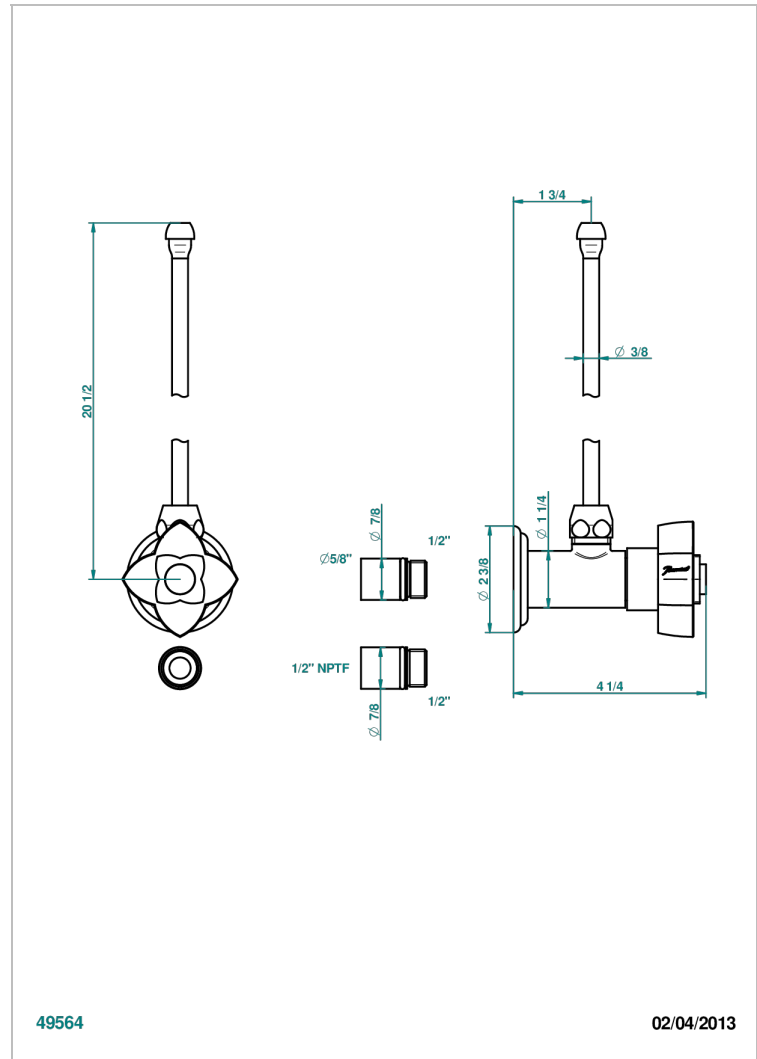

PETALE DE CRISTAL CLAIR

U6A-181/SLA

THG[®]
PARIS

Robinet de réglage jonction femelle avec tube de 50 cm et sachet d'adaptateur, rosace et croisillon de style standard américain pour lavabo et bidet

49564

02/04/2013

CARACTÉRISTIQUES

- Tête à disque céramique 1/2"
- Permet de stopper l'eau pour intervention sur la robinetterie
- Tubes en cuivre de 50 cm coloris idem robinetterie
- Raccordements aux standards US pour vanne réf. 35