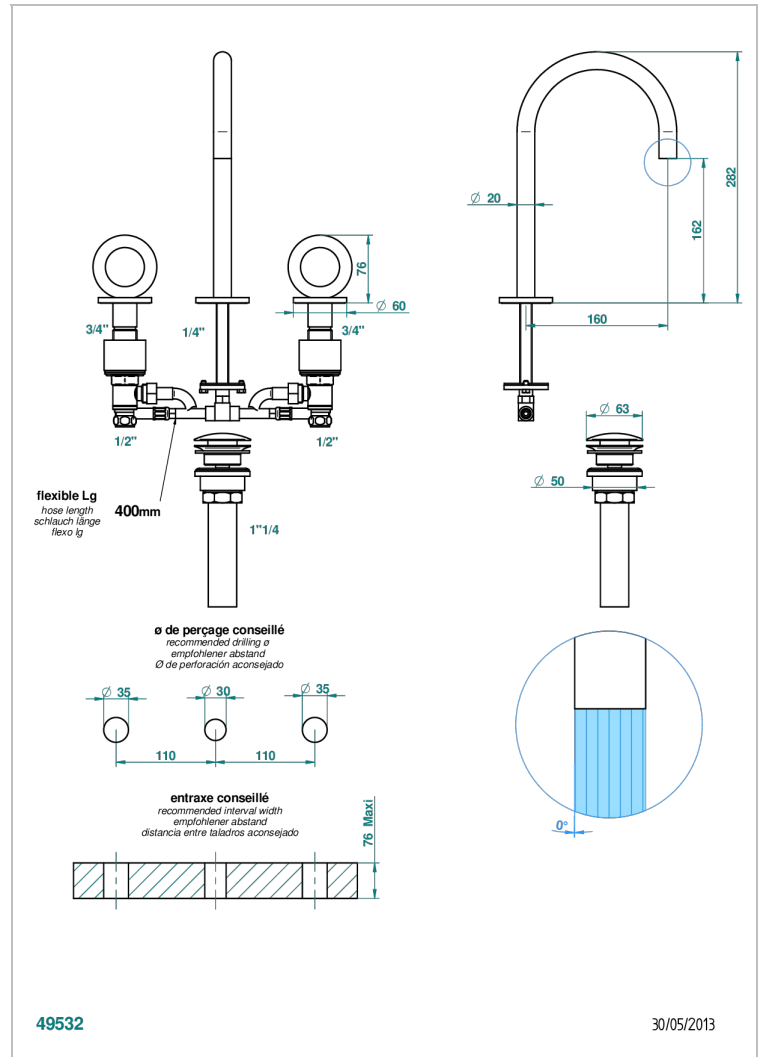

# COLLECTION "O"

G4P-151/US

Mélangeur de lavabo 3 trous avec vidage, standard américain

THG  
PARIS

## CARACTÉRISTIQUES

- Laiton sans plomb
- Têtes à disques céramique 1/2" 1/4 tour
- Aérateur-mousseur
- Fourni avec vidage clic clac
- Vidage et raccords aux standards US