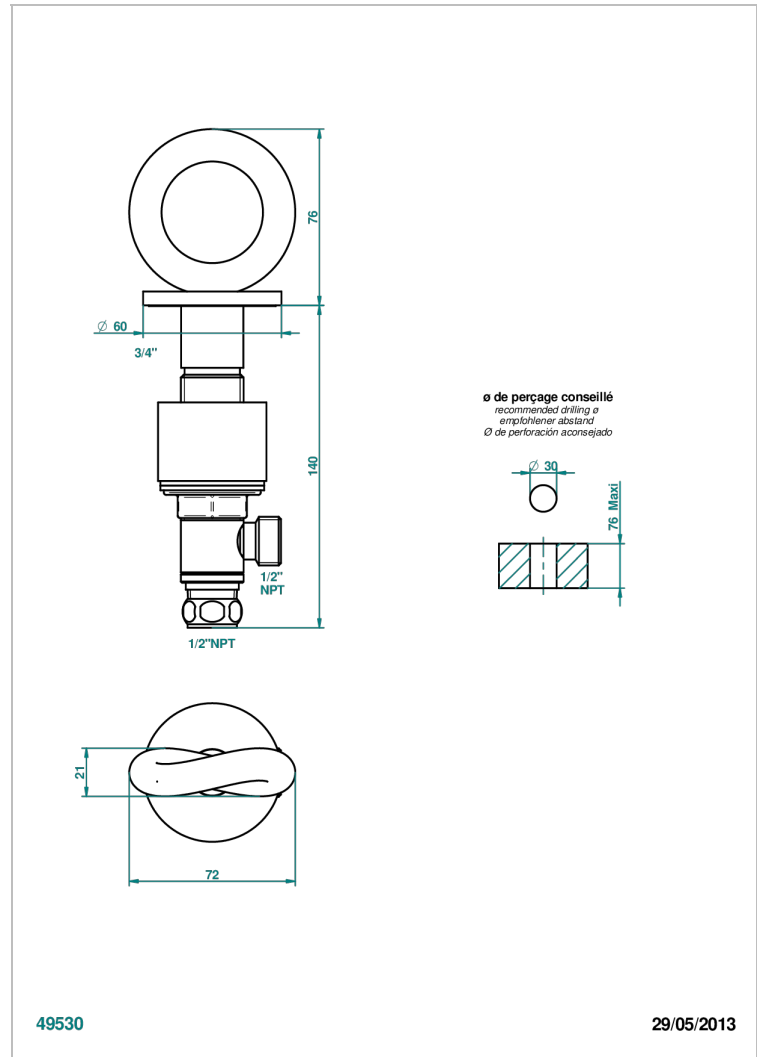

COLLECTION "O"

G4P-35/US

Côté sur gorge 1/2", standard américain

THG[®]
PARIS

CARACTÉRISTIQUES

- Collection "O"
- Côté sur gorge 1/2", standard américain

FINITIONS DISPONIBLES

Bronze clair - D01
Chromé - A02
Chromé / doré - G02
Chromé mat - C02
Doré brillant - F01
Doré mat - F07