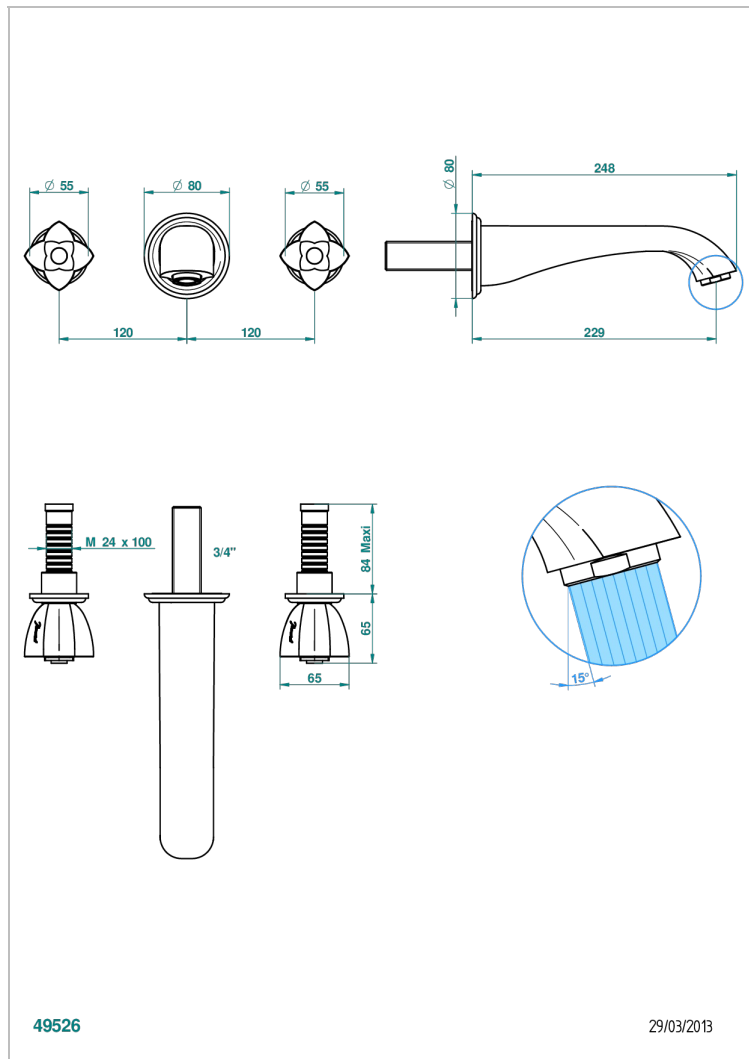

PETALE DE CRISTAL ROUGE

U6C-40SGB

Garniture pour mélangeur de lavabo mural, bec super goliath

THG[®]
PARIS

CARACTÉRISTIQUES

- Ensemble composé d'un bec mural de lavabo et des 2 garnitures de robinets
- Nécessite partie encastrée Réf. 40AC
- Laiton sans plomb
- Aérateur-mousseur
- Livré sans vidage
- Bec grand modèle

SPÉCIFICATIONS TECHNIQUES

- Recommandé : 3 bars (max. 5 bars) - Advised : 43,5 psi (max. 72 psi)
- 15 l/min à 3 bars (4 gpm at 43.5 psi)

PRODUITS ASSOCIÉS

- Ref. G00-40AC Partie à encastrer pour mélangeur mural - version croisillons
- Ref. G00-40AM Partie à encastrer pour mélangeur mural - version manettes