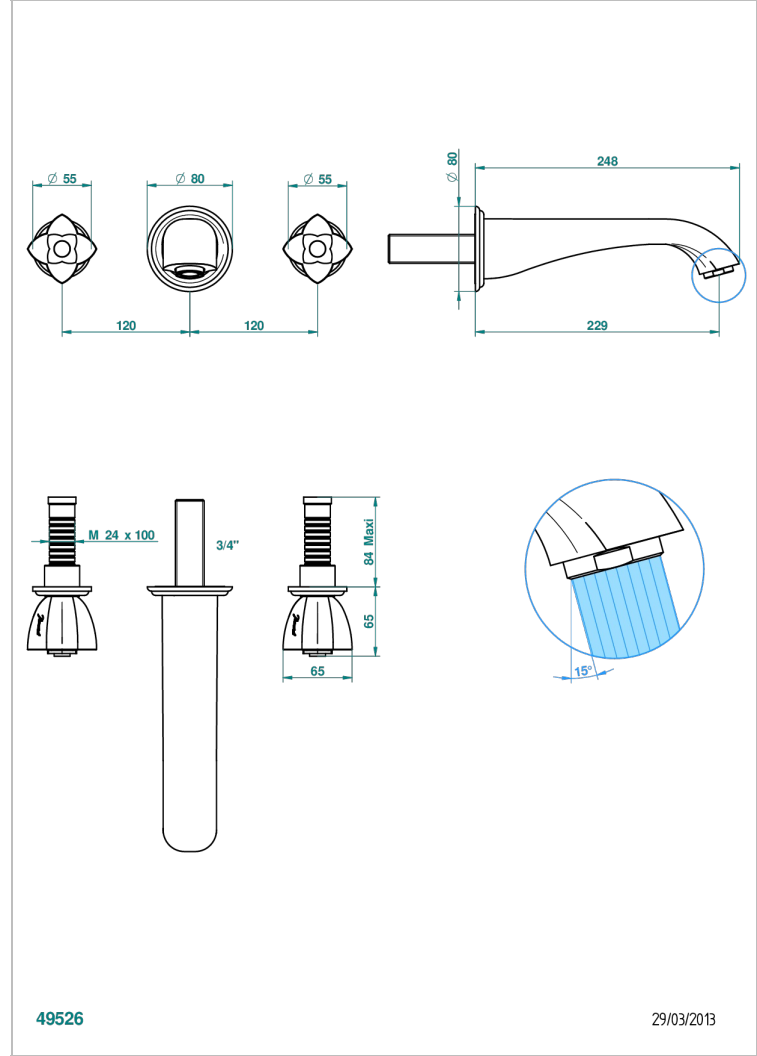

# PETALE DE CRISTAL ROUGE

U6C-40SGB

Garniture pour mélangeur de lavabo mural, bec super goliath

THG<sup>®</sup>  
PARIS

## CARACTÉRISTIQUES

- Ensemble composé d'un bec mural de lavabo et des 2 garnitures de robinets
- Nécessite partie encastrée Réf. 40AC
- Laiton sans plomb
- Aérateur-mousseur
- Livré sans vidage
- Bec grand modèle

## PRODUITS ASSOCIÉS

- Ref. G00-40AC Partie à encastrer pour mélangeur mural - version croisillons
- Ref. G00-40AM Partie à encastrer pour mélangeur mural - version manettes