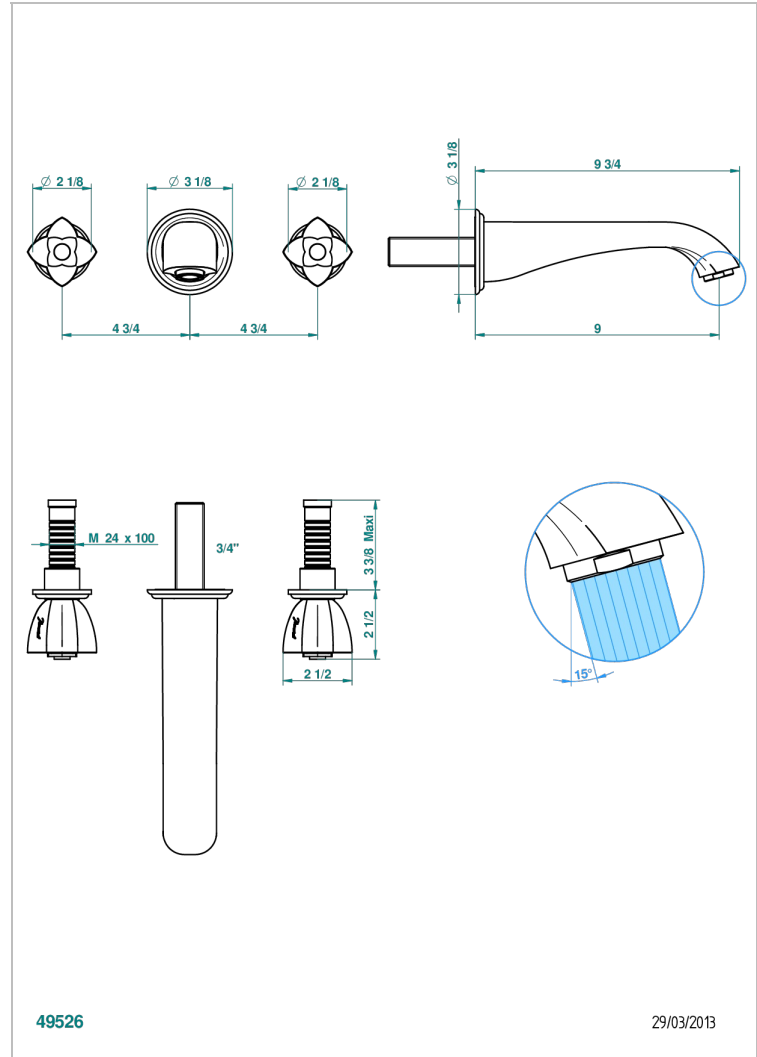

# PETALE DE CRISTAL ROUGE

U6C-40SGB

Garniture pour mélangeur de lavabo mural, bec super goliath

THG<sup>®</sup>  
PARIS

## CARACTÉRISTIQUES

- Ensemble composé d'un bec mural de lavabo et des 2 garnitures de robinets
- Nécessite partie encastrée Réf. 40AC
- Laiton sans plomb
- Aérateur-mousseur
- Livré sans vidage
- Bec grand modèle

## PRODUITS ASSOCIÉS

- Ref. G00-40AC Partie à encastrer pour mélangeur mural - version croisillons
- Ref. G00-40AM Partie à encastrer pour mélangeur mural - version manettes