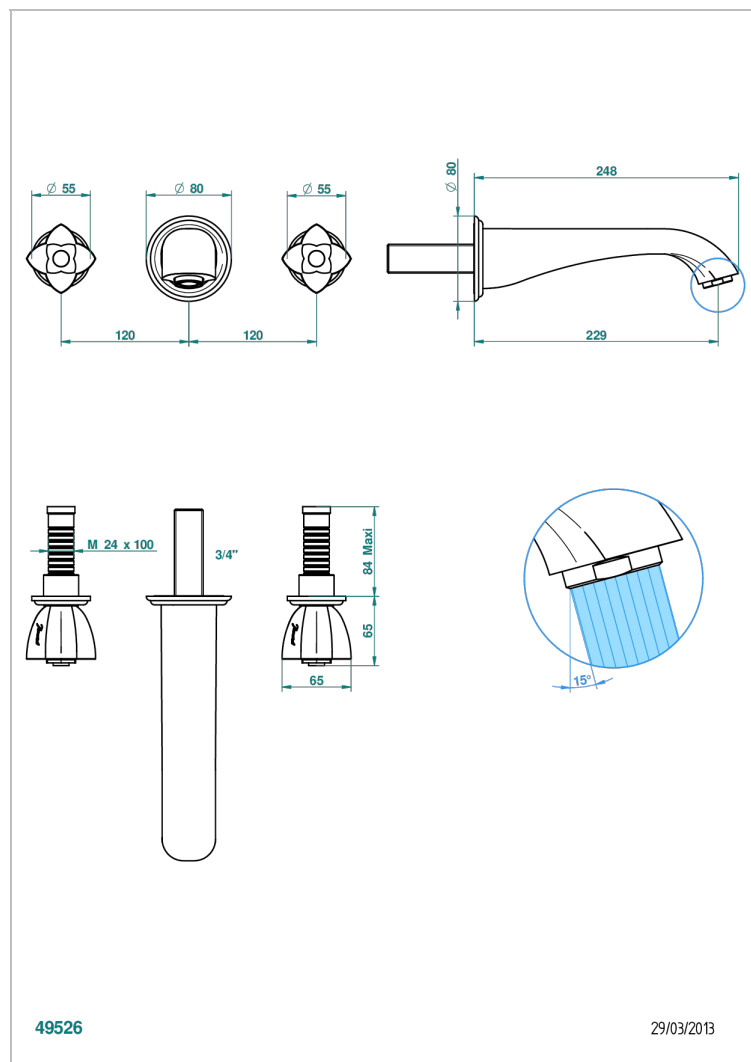

ПЕТАЛЕ DE CRISTAL, КРАСНЫЙ ХРУСТАЛЬ

THG[®]
PARIS

U6C-40SGB

Внешняя часть смесителя встраиваемого в стену для раковины на три отверстия с изливом СУПЕР ГОЛИАФ- без выпуска

ХАРАКТЕРИСТИКИ

- Pétale de Cristal, красный хрусталь
- Внешняя часть смесителя встраиваемого в стену для раковины на три отверстия с изливом СУПЕР ГОЛИАФ- без выпуска

ТЕХНИЧЕСКИЕ ХАРАКТЕРИСТИКИ

- Recommandé : 3 bars (max. 5 bars) - Advised : 43,5 psi (max. 72 psi)
- 15 l/min à 3 bars (4 gpm at 43.5 psi)

СВЯЗАННЫЕ ТОВАРНЫЕ ПОЗИЦИИ

- Ref. G00-40AC Встраиваемая часть смесителя настенного на три отверстия (не рукоят.)
- Ref. G00-40AM Встраиваемая часть смесителя настенного на 3 отверстия на пластине (рукоят.)