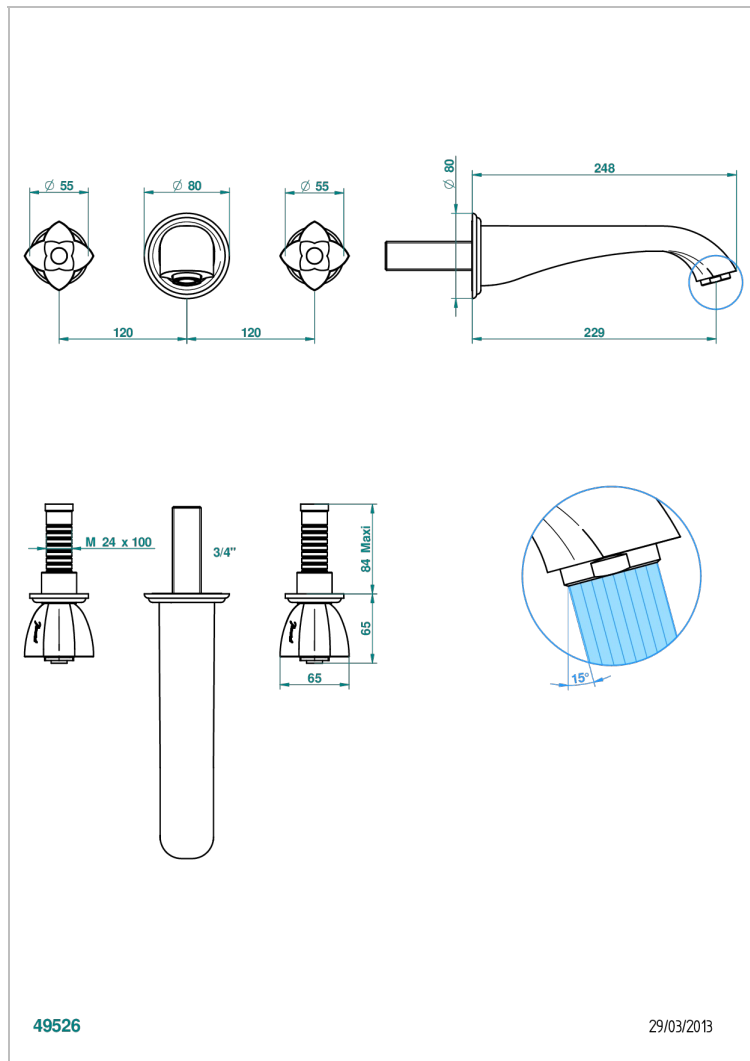

PETALE DE CRISTAL - RED CRYSTAL

U6C-40SGB

入墙式台盆龙头配件，超大号喷嘴

49526

29/03/2013

特色

- Pétale de Cristal - Red crystal
- 入墙式台盆龙头配件，超大号喷嘴

技术特征

- Recommandé : 3 bars (max. 5 bars) - Advised : 43,5 psi (max. 72 psi)
- 15 l/min à 3 bars (4 gpm at 43.5 psi)

相关的SKU

- Ref. G00-40AC 无下水器入墙式龙头嵌入部分 - 四通手柄版
- Ref. G00-40AM 无下水器入墙式龙头嵌入部分 - 单把手柄版

可选饰面

Black ceram - D30
Blush PVD - H62
Graphite PVD - H64
Matt Umber PVD - H67
Matt blush PVD - H60
Matt graphite PVD - H65