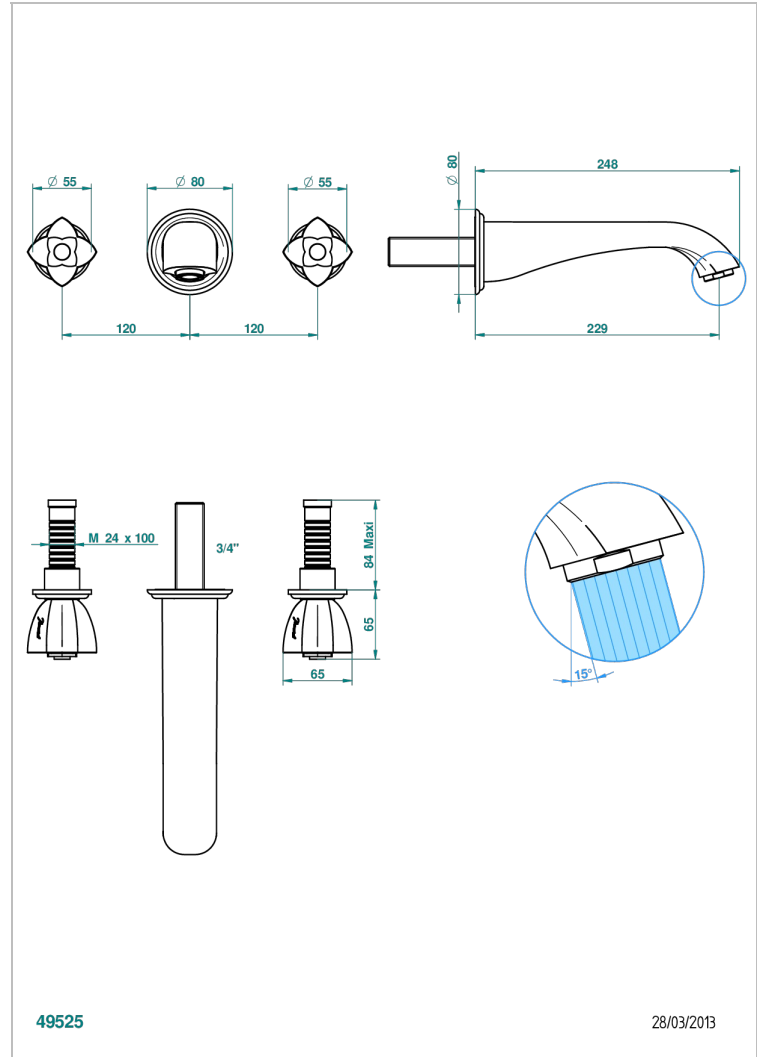

# PETALE DE CRISTAL BLEU

U6B-40SGB

Garniture pour mélangeur de lavabo mural, bec super goliath

THG<sup>®</sup>  
PARIS

## CARACTÉRISTIQUES

- Ensemble composé d'un bec mural de lavabo et des 2 garnitures de robinets
- Nécessite partie encastrée Réf. 40AC
- Laiton sans plomb
- Aérateur-mousseur
- Livré sans vidage
- Bec grand modèle

## PRODUITS ASSOCIÉS

- Ref. G00-40AC Partie à encastrer pour mélangeur mural - version croisillons
- Ref. G00-40AM Partie à encastrer pour mélangeur mural - version manettes