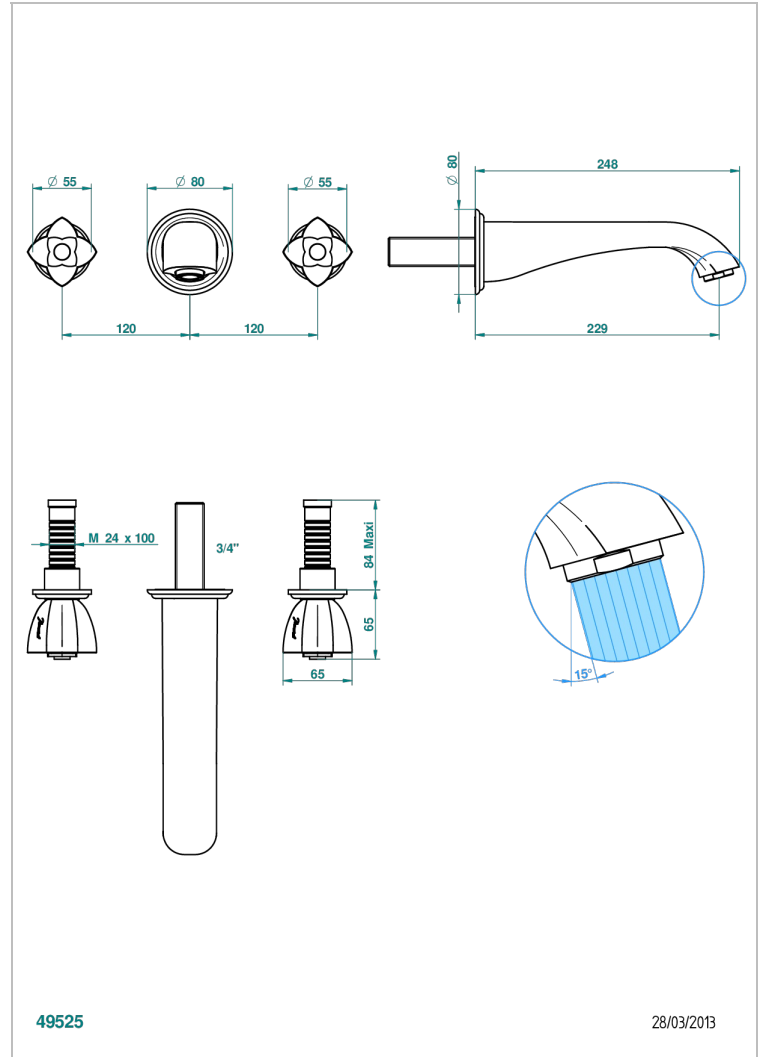

PETALE DE CRISTAL BLEU

U6B-40SGB

Garniture pour mélangeur de lavabo mural, bec super goliath

THG[®]
PARIS

CARACTÉRISTIQUES

- Ensemble composé d'un bec mural de lavabo et des 2 garnitures de robinets
- Nécessite partie encastrée Réf. 40AC
- Laiton sans plomb
- Aérateur-mousseur
- Livré sans vidage
- Bec grand modèle

SPÉCIFICATIONS TECHNIQUES

- Recommandé : 3 bars (max. 5 bars) - Advised : 43,5 psi (max. 72 psi)
- 15 l/min à 3 bars (4 gpm at 43.5 psi)

PRODUITS ASSOCIÉS

- Ref. G00-40AC Partie à encastrer pour mélangeur mural - version croisillons
- Ref. G00-40AM Partie à encastrer pour mélangeur mural - version manettes