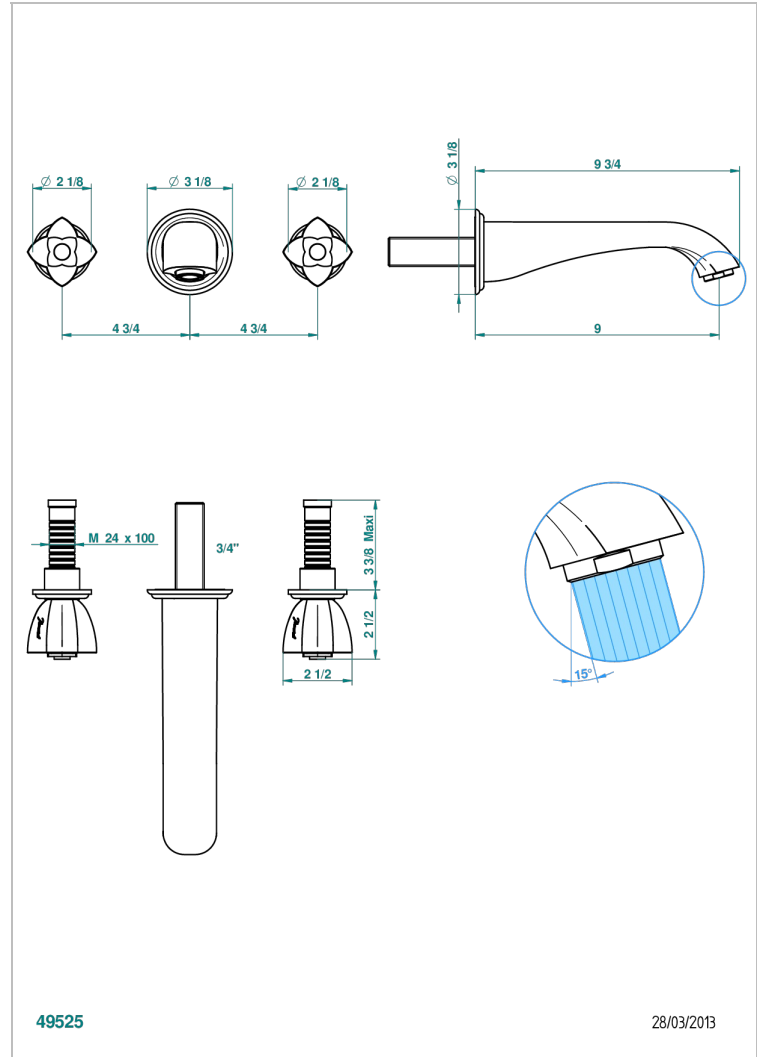

PETALE DE CRISTAL BLEU

U6B-40SGB

Garniture pour mélangeur de lavabo mural, bec super goliath

THG[®]
PARIS

CARACTÉRISTIQUES

- Ensemble composé d'un bec mural de lavabo et des 2 garnitures de robinets
- Nécessite partie encastrée Réf. 40AC
- Laiton sans plomb
- Aérateur-mousseur
- Livré sans vidage
- Bec grand modèle

SPÉCIFICATIONS TECHNIQUES

- Recommandé : 3 bars (max. 5 bars) - Advised : 43,5 psi (max. 72 psi)
- 15 l/min à 3 bars (4 gpm at 43.5 psi)

PRODUITS ASSOCIÉS

- Ref. G00-40AC Partie à encastrer pour mélangeur mural - version croisillons
- Ref. G00-40AM Partie à encastrer pour mélangeur mural - version manettes