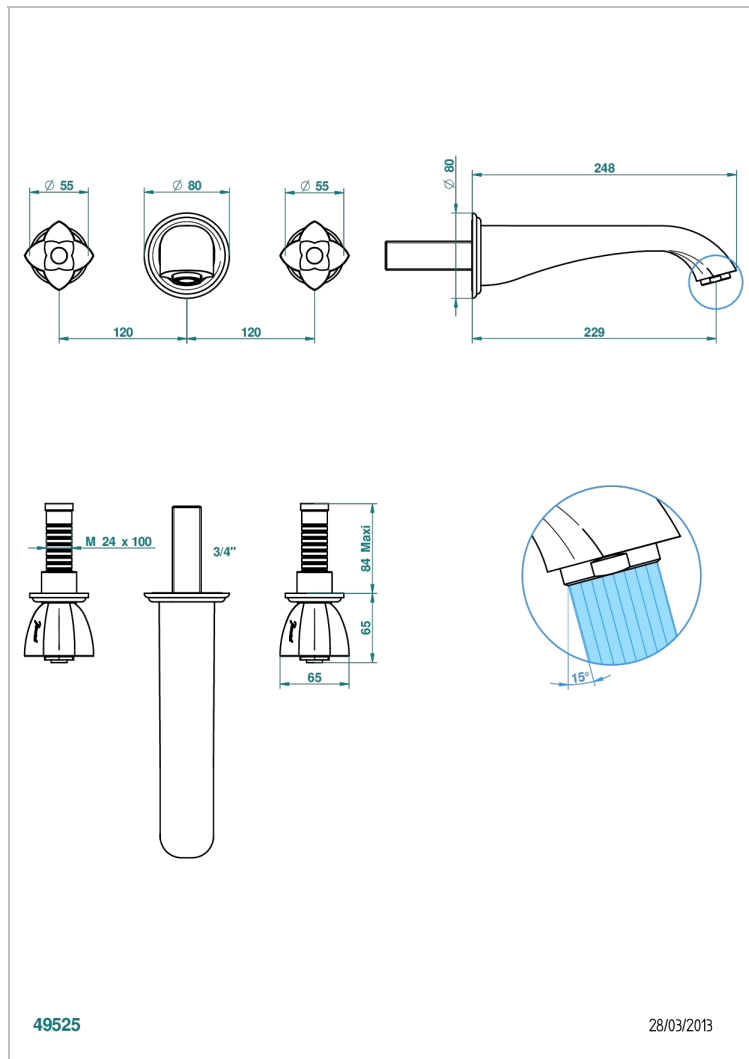

# PETALE DE CRISTAL, СИНИЙ ХРУСТАЛЬ

U6B-40SGB

THG<sup>®</sup>  
PARIS

Внешняя часть смесителя встраиваемого в стену для раковины на три отверстия с изливом СУПЕР ГОЛИАФ- без выпуска

## ХАРАКТЕРИСТИКИ

- Pétale de Cristal, синий хрусталь
- Внешняя часть смесителя встраиваемого в стену для раковины на три отверстия с изливом СУПЕР ГОЛИАФ- без выпуска

## СВЯЗАННЫЕ ТОВАРНЫЕ ПОЗИЦИИ

- Ref. G00-40AC Встраиваемая часть смесителя настенного на три отверстия (не рукоят.)
- Ref. G00-40AM Встраиваемая часть смесителя настенного на 3 отверстия на пластине (рукоят.)