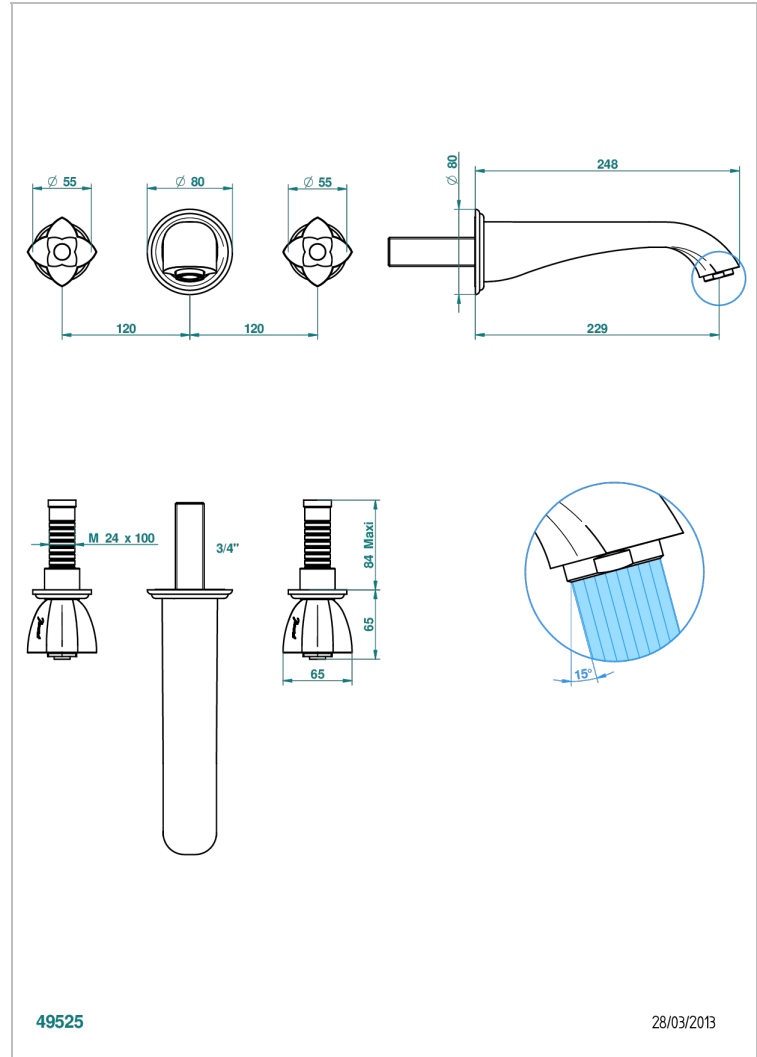

PETALE DE CRISTAL BLEU

U6B-40SGB

Garniture pour mélangeur de lavabo mural, bec super goliath

THG[®]
PARIS

CARACTÉRISTIQUES

- Ensemble composé d'un bec mural de lavabo et des 2 garnitures de robinets
- Nécessite partie encastrée Réf. 40AC
- Laiton sans plomb
- Aérateur-mousseur
- Livré sans vidage
- Bec grand modèle

SPÉCIFICATIONS TECHNIQUES

- Recommandé : 3 bars (max. 5 bars) - Advised : 43,5 psi (max. 72 psi)
- 15 l/min à 3 bars (4 gpm at 43.5 psi)

PRODUITS ASSOCIÉS

- Ref. G00-40AC Partie à encastrer pour mélangeur mural - version croisillons
- Ref. G00-40AM Partie à encastrer pour mélangeur mural - version manettes