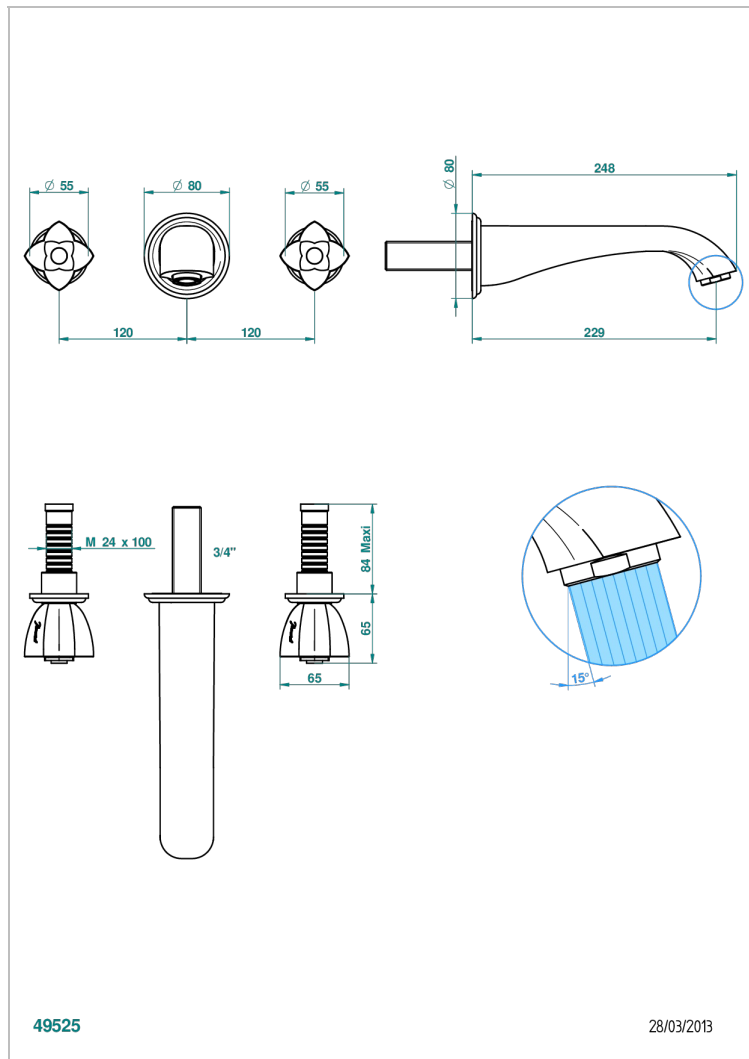

PETALE DE CRISTAL, BLAUEN KRISTALL

U6B-40SGB

Garnitur für Waschtischbatterie zur Wandmontage, Supert Goliath Auslauf

THG[®]
PARIS

EIGENSCHAFTEN

- Pétale de Cristal, blauen Kristall
- Garnitur für Waschtischbatterie zur Wandmontage, Supert Goliath Auslauf

TECHNISCHE DATEN

- Recommandé : 3 bars (max. 5 bars) - Advised : 43,5 psi (max. 72 psi)
- 15 l/min à 3 bars (4 gpm at 43.5 psi)

ÄHNLICHE PRODUKTE

- Ref. G00-40AC Up-teil für wandarmatur
- Ref. G00-40AM Up-teil für wandarmatur