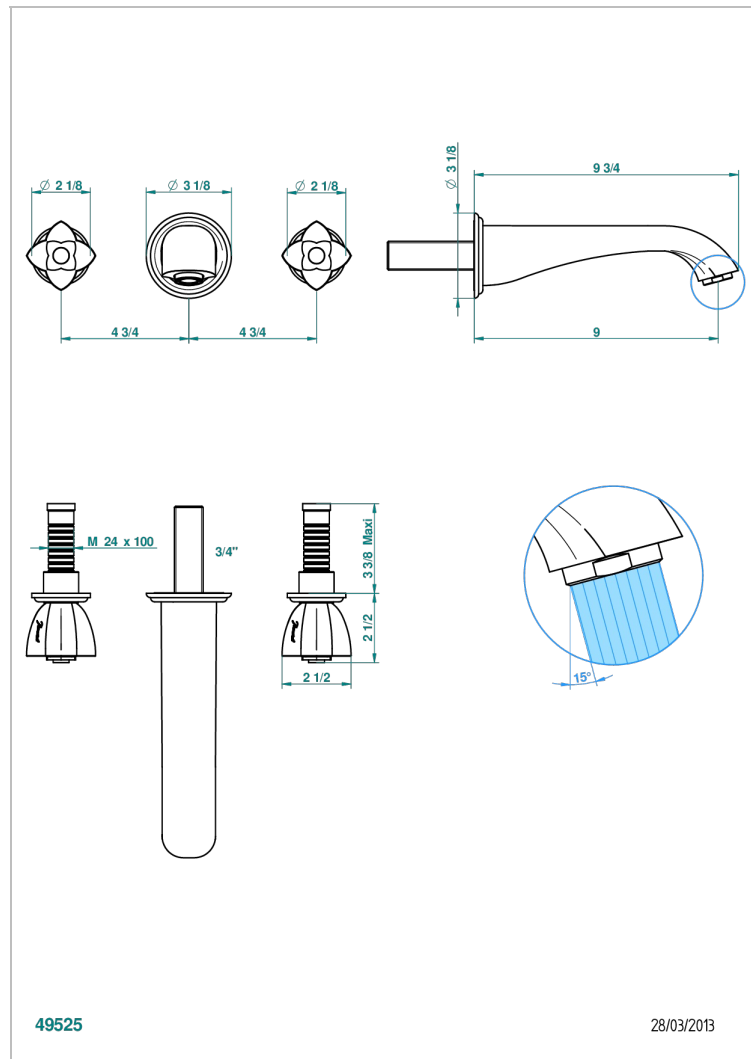

PETALE DE CRISTAL, СИНИЙ ХРУСТАЛЬ

U6B-40SGB

THG[®]
PARIS

Внешняя часть смесителя встраиваемого в стену для раковины на три отверстия с изливом СУПЕР ГОЛИАФ- без выпуска

ХАРАКТЕРИСТИКИ

- Pétale de Cristal, синий хрусталь
- Внешняя часть смесителя встраиваемого в стену для раковины на три отверстия с изливом СУПЕР ГОЛИАФ- без выпуска

ТЕХНИЧЕСКИЕ ХАРАКТЕРИСТИКИ

- Recommandé : 3 bars (max. 5 bars) - Advised : 43,5 psi (max. 72 psi)
- 15 l/min à 3 bars (4 gpm at 43.5 psi)

СВЯЗАННЫЕ ТОВАРНЫЕ ПОЗИЦИИ

- Ref. G00-40AC Встраиваемая часть смесителя настенного на три отверстия (не рукоят.)
- Ref. G00-40AM Встраиваемая часть смесителя настенного на 3 отверстия на пластине (рукоят.)