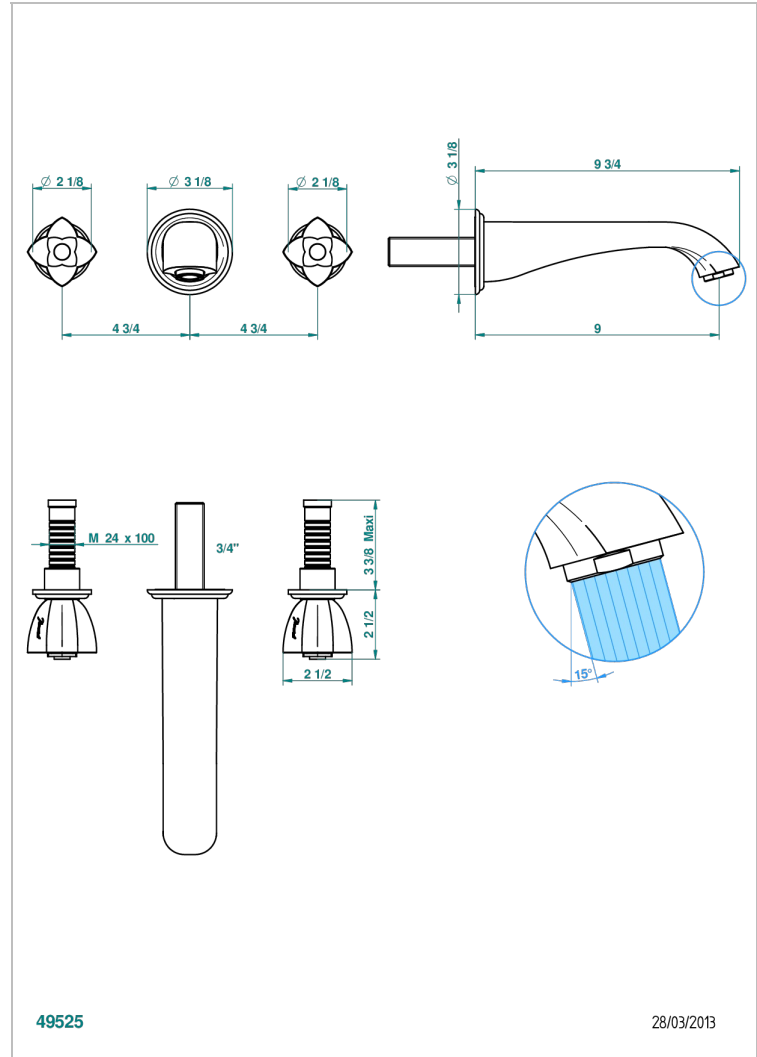

# PETALE DE CRISTAL BLEU

U6B-40SGB

Garniture pour mélangeur de lavabo mural, bec super goliath

THG<sup>®</sup>  
PARIS

## CARACTÉRISTIQUES

- Ensemble composé d'un bec mural de lavabo et des 2 garnitures de robinets
- Nécessite partie encastrée Réf. 40AC
- Laiton sans plomb
- Aérateur-mousseur
- Livré sans vidage
- Bec grand modèle

## PRODUITS ASSOCIÉS

- Ref. G00-40AC Partie à encastrer pour mélangeur mural - version croisillons
- Ref. G00-40AM Partie à encastrer pour mélangeur mural - version manettes