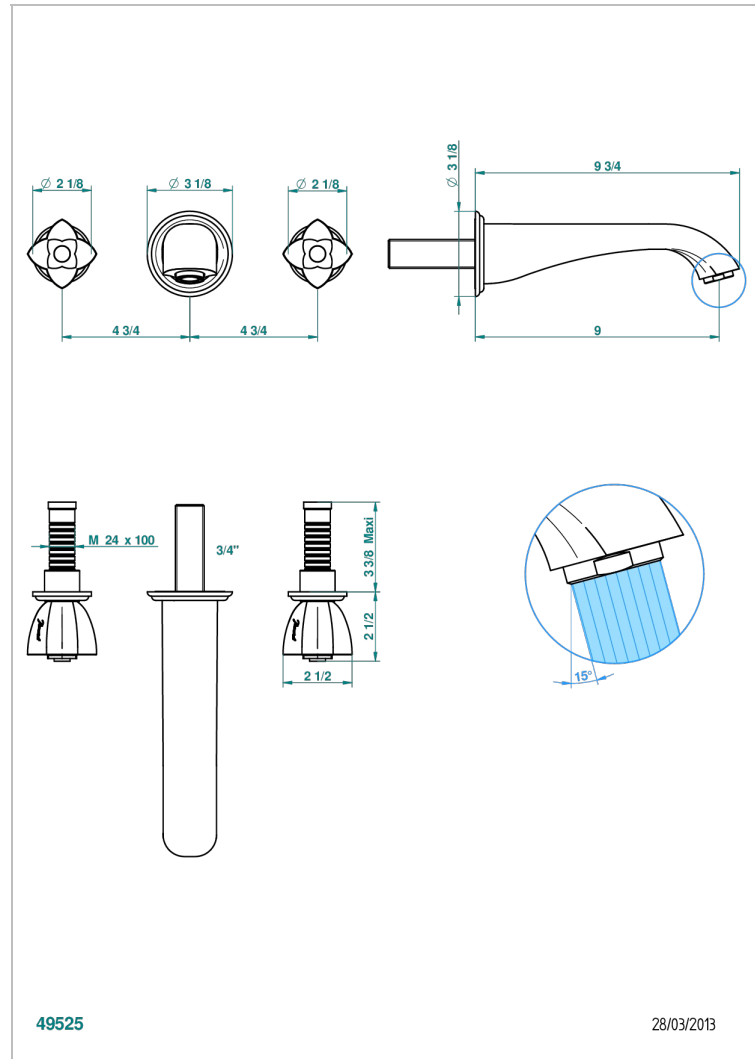

PETALE DE CRISTAL, BLAUEN KRISTALL

U6B-40SGB

Garnitur für Waschtischbatterie zur Wandmontage, Supert Goliath Auslauf

THG[®]
PARIS

EIGENSCHAFTEN

- Pétale de Cristal, blauen Kristall
- Garnitur für Waschtischbatterie zur Wandmontage, Supert Goliath Auslauf

TECHNISCHE DATEN

- Recommandé : 3 bars (max. 5 bars) - Advised : 43,5 psi (max. 72 psi)
- 15 l/min à 3 bars (4 gpm at 43.5 psi)

ÄHNLICHE PRODUKTE

- Ref. G00-40AC Up-teil für wandarmatur
- Ref. G00-40AM Up-teil für wandarmatur